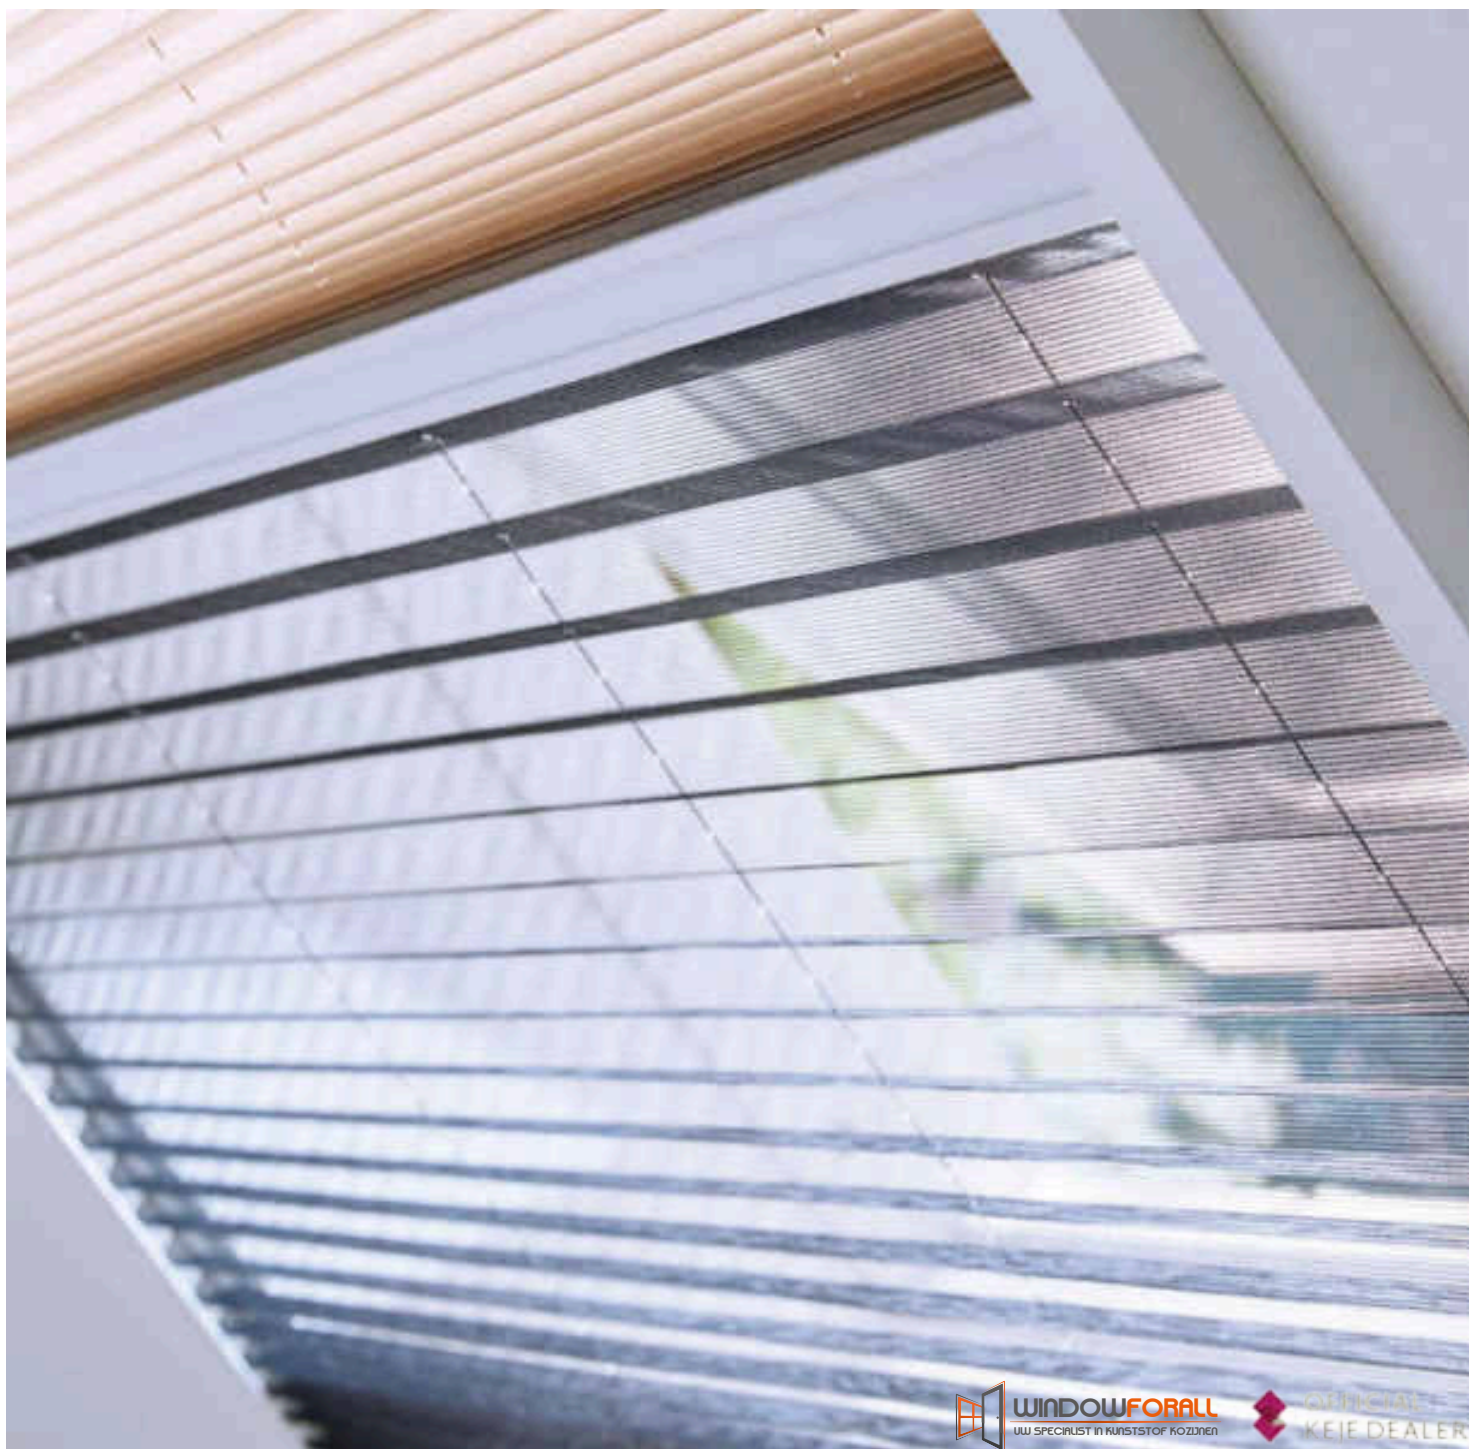

Windowforall legt zich toe op het leveren van op maat gemaakte insectenwering en raamdecoratie, met een nauwgezette aandacht voor detail.

Ons assortiment is uitgebreid en biedt voor ieder type kozijn - of het nu van kunststof, aluminium of hout is - de ideale oplossing.

Wat Windowforall onderscheidt is niet alleen functionaliteit maar ook de nadruk op hoogwaardige kwaliteit en een stijlvolle uitstraling.

Of u nu op zoek bent naar naadloze ventilatie in huis zonder de hinder van vervelende insecten, Windowforall heeft het antwoord.

Bovendien garanderen wij een snelle levering, zodat u snel kunt genieten van de comfortabele en hoogwaardige producten die Windowforall te bieden heeft.

Kies voor Windowforall Insectenwering en Raamdecoratie, en ervaar de moeiteloze ventilatie in een huis vrij van storende insecten, zonder concessies te doen aan kwaliteit en stijl.

WINDOWFORALL
UW SPECIALIST IN KUNSTSTOF KOZIJNEN

OFFICIAL
KEJE DEALER