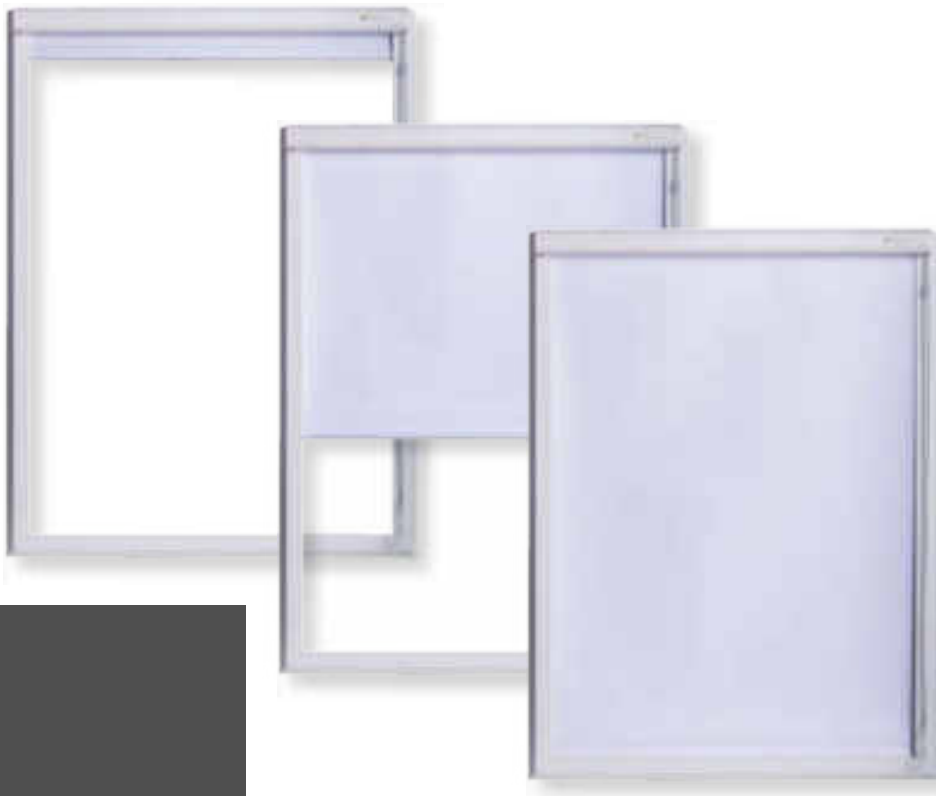

### Geschikt voor ieder kozijn?

Het Rolgordijn wordt zonder boren of schroeven gemonteerd op de glaslatten van alle types kozijnen: kunststof, hout én aluminium. Door het gebruik van staalband ontstaat er een magnetische werking en kan het Rolgordijn zelfs blijven zitten wanneer het raam in kiepstand staat. Het grote voordeel: de vensterbank blijft altijd vrij. De maximale breedte van het Rolgordijn is 1400 mm.