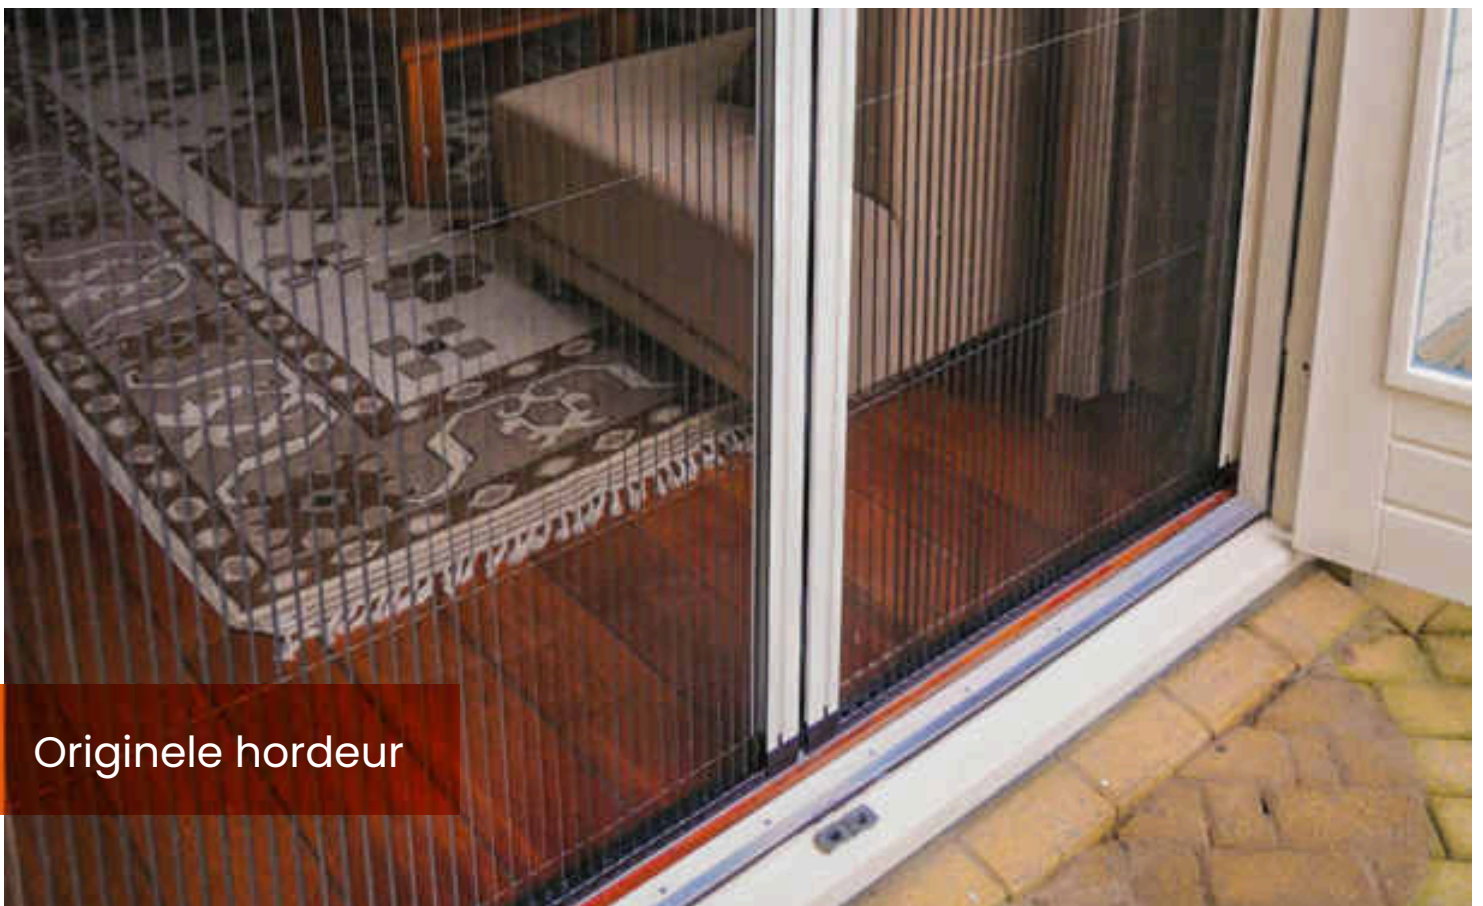

Originele hordeur

Een klassieker: de Originele hordeur, een van de bekendste hordeuren wereldwijd. Het grote verschil tussen de Splendid hordeur en de Originele hordeur? De Originele hordeur wordt in verschillende staffelmaten geleverd en wordt dus niet compleet op maat gemaakt. De hordeur is van aluminium, waarbij alleen de ondergeleider en de ketting waarover de hordeur beweegt, van kunststof gemaakt zijn.

Ook bij deze mooie hordeur is zorgeloos genieten gegarandeerd. Heeft u twee openslaande tuindeuren? Dan is het voordeel van deze Originele hordeur dat zowel de boven- als ondergeleider uit één stuk bestaan. Wanneer de hordeur alleen 'op de dag' geplaatst kan worden, is dat geen enkel probleem. Hier hebben wij een speciaal op maat gemaakt 'op de dag'-set voor, die ook in verstek wordt aangeleverd.

Omdat u het beste door zwart gaas heen kunt kijken, is de Originele hordeur altijd voorzien van zwart gaas. Hierdoor valt de hordeur nauwelijks open en kunt u zorgeloos genieten, zonder bezoek van insecten.

Robuust en strak design

De complete hordeur is van aluminium, wat zorgt voor een stevig en robuust geheel. Hierdoor zal de hordeur niet snel kapot gaan, zelfs niet als er onverhoopt iemand doorheen loopt. Door het mooie en strakke design valt de hordeur nauwelijks op in het kozijn. Al deze pluspunten samen maken de Originele hordeur tot een uiterst effectief product.