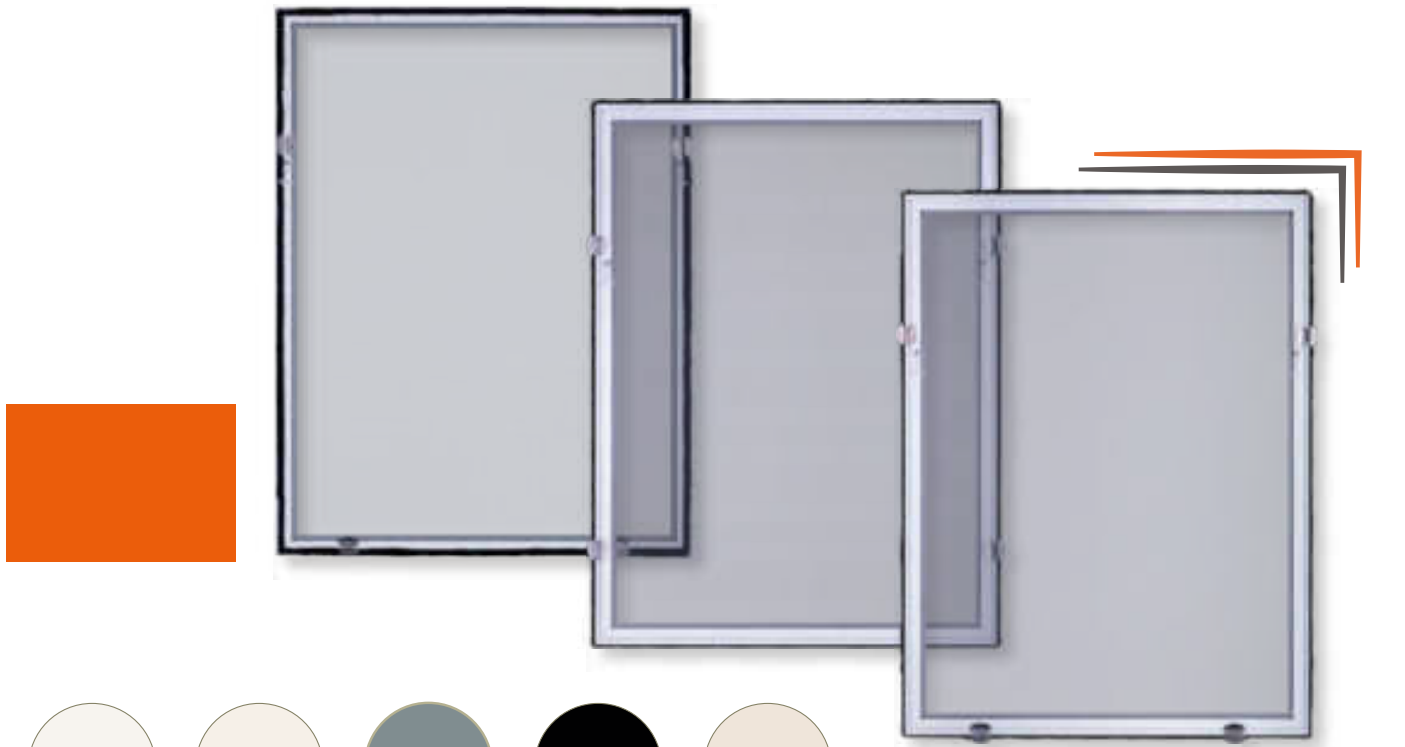

Het aluminium frame is beschikbaar in een brede selectie van 11 standaard RAL-kleuren, waardoor u een uitgebreide keuze hebt om uw voorkeurskleur te vinden die perfect past bij uw esthetische voorkeuren. Voor diegenen die een specifieke kleurtint buiten deze standaardreeks wensen, bieden wij ook de mogelijkheid om het frame te leveren in een RAL-kleur naar keuze tegen een meerprijs.

Ontdek de veelzijdigheid van dit product met zijn uitgebreide specificaties en diverse toepassingsmogelijkheden die het biedt voor uw specifieke behoeften.

SPECIFICATIES KLEMHOR						
MINIMALE AFMETING	MAXIMALE AFMETING	GESCHIKT VOOR	AFWIJKENDE KLEUR MOGELIJK	MOGELIJKHEDEN VEER		OP MAAT GEMAAKT
200 X 200	2000 X 2000	KUNSTSTOF, HOUT EN ALUMINIUM (DRAAIKIEP) KOZIJN	JA	STAAL	KUNSTSTOF	GRIJS, ZWART, POLLEN, PETSCHERM ALUMINIUM
						JA

Door eenvoudige montage zijn de Windowforall raamdecoratie producten binnen 5 minuten geplaatst. Benieuwd hoe? Bekijk onze instructievideo op www.windowforall.nl