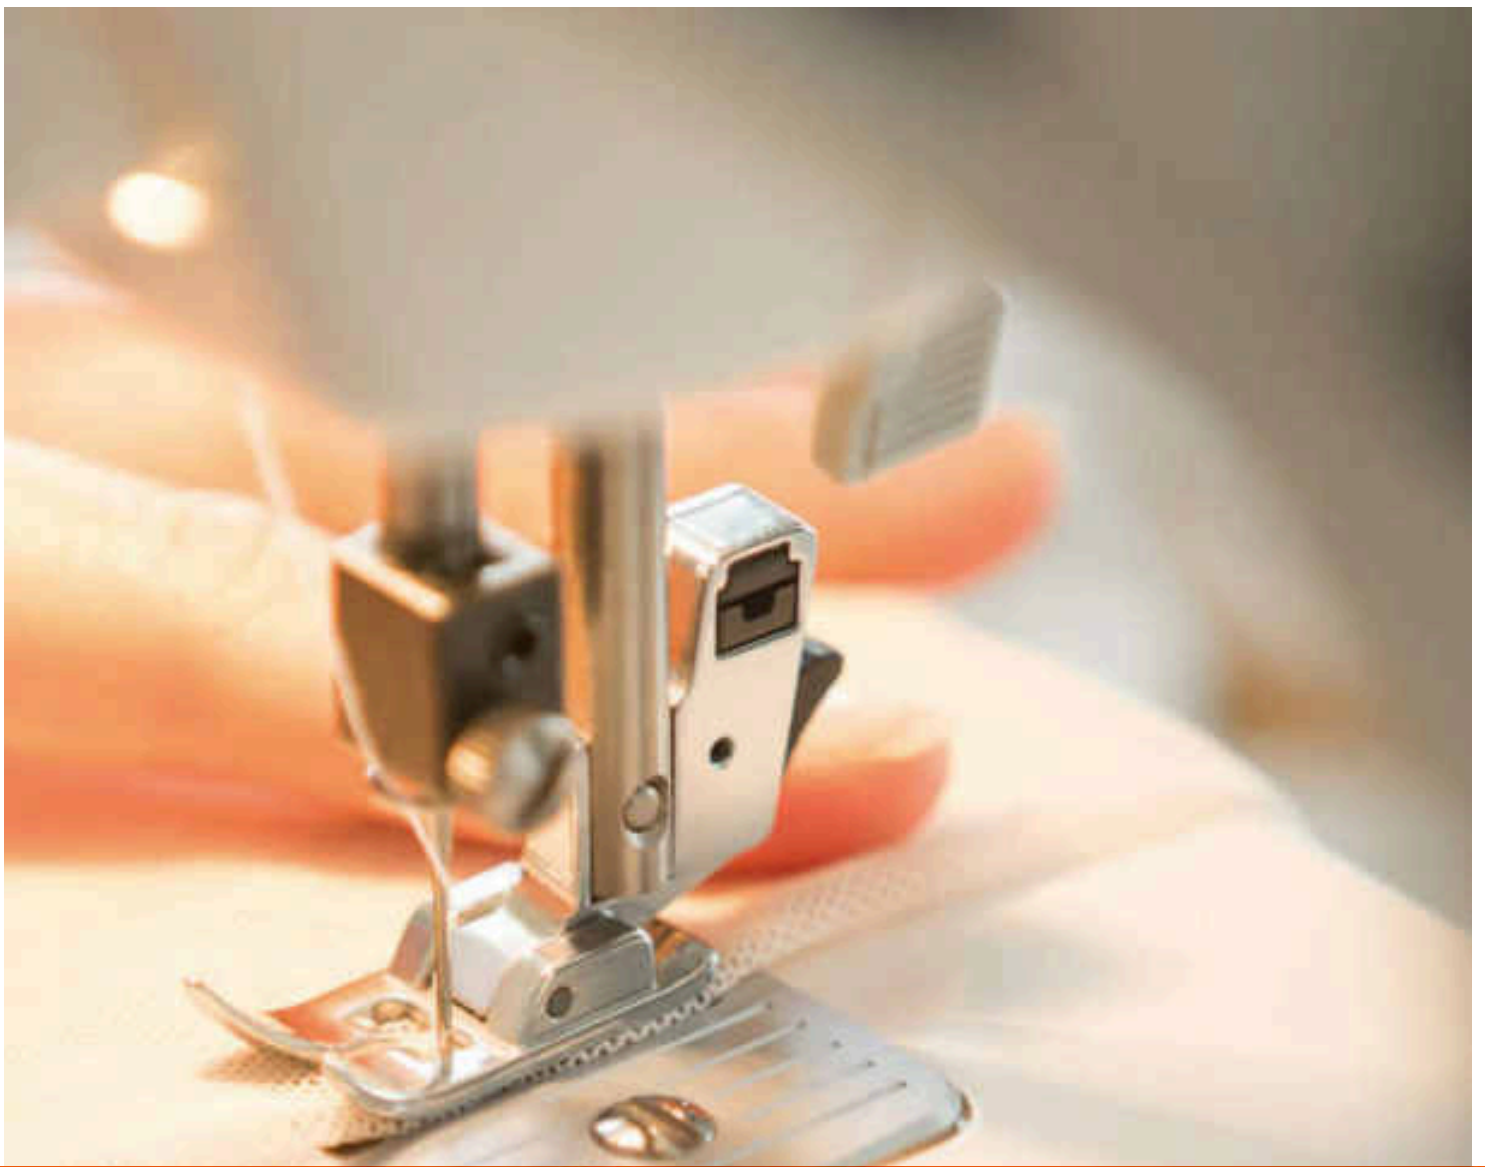

*Alles met
de hand*