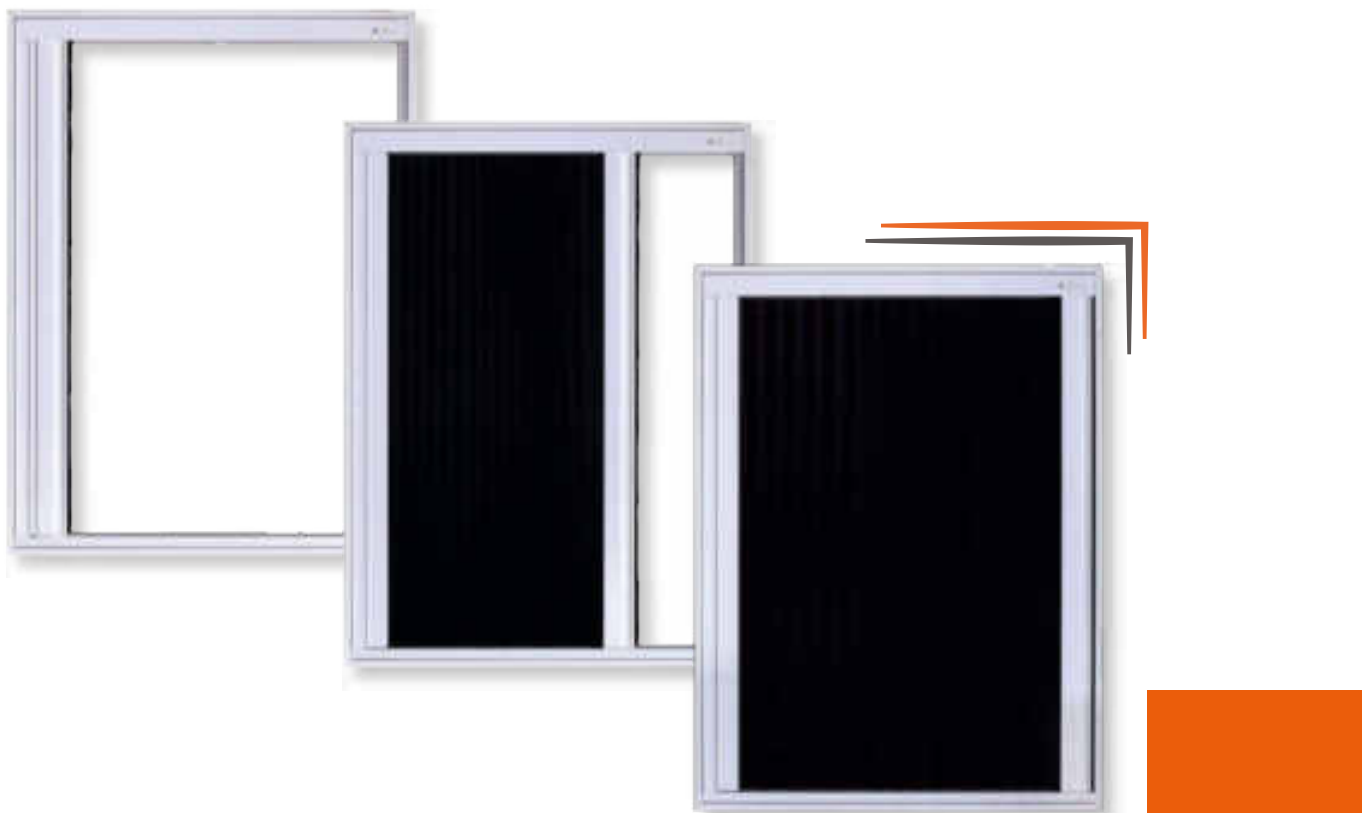

Het aluminium frame is leverbaar in 10 standaard RAL-kleuren. Tegen meerprijs is het mogelijk om het frame in een afwijkende RAL-kleur te leveren. De specificaties en toepassingsmogelijkheden van dit product zijn als volgt: