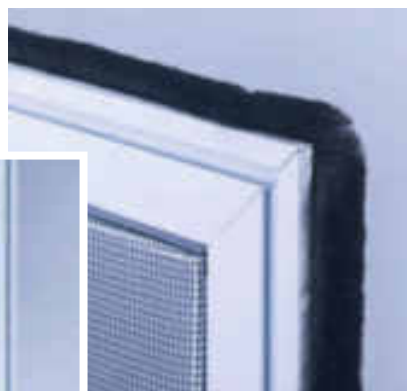

Zitten er stalen klemmen en een borstel op het product?

De Klemhor is standaard uitgerust met 4 stalen klemmen en een borstel. De stalen klemmen zijn verkrijgbaar in 4 verschillende dieptes: 5, 10, 17 en 23 mm, afhankelijk van de diepte van het kozijn en de afstand van het product aan de buitenkant ten opzichte van de binnenkant. De klemmen kunnen gedraaid worden om ze op de juiste positie in het kozijn te plaatsen. Afhankelijk van het type kozijn kunnen de klemmen op andere locaties zitten. Daarnaast is de Klemhor altijd uitgerust met een borstel. Deze borstel zorgt voor de afdichting met het kozijn, waardoor er geen insecten tussen een niet afgesloten stuk naar binnen kunnen glijpen.

Toepasbaar op elk kozijn

De Klemhor is geschikt voor elk draaکیepraam en komt het beste tot zijn recht op houten- en aluminium kozijnen. Het product wordt altijd van binnenuit gemonteerd, maar bevindt zich aan de buitenzijde van het kozijn.