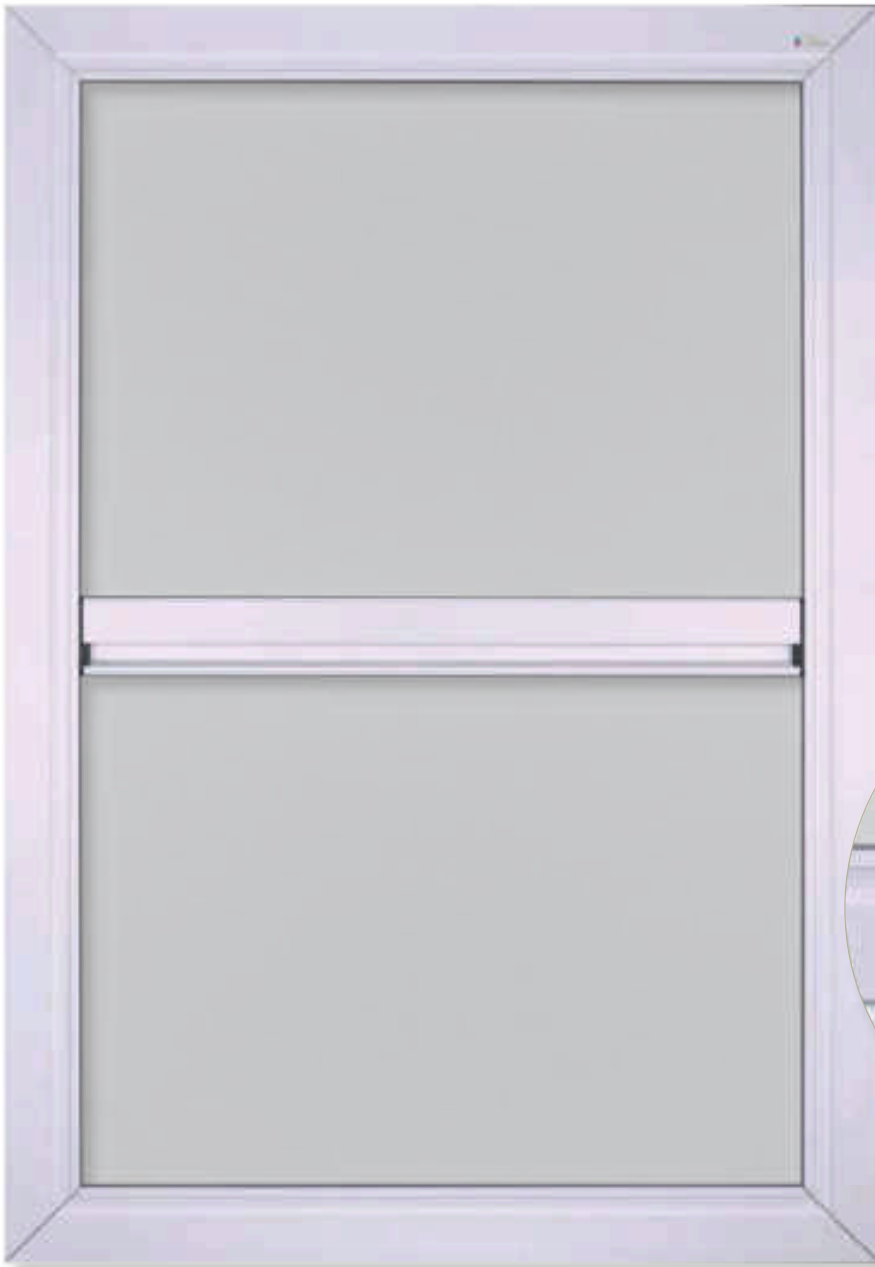

Het aluminium frame is leverbaar in 4 standaard RAL-kleuren. Tegen meerprijs is het mogelijk om het frame in een afwijkende RAL-kleur te leveren. De specificaties en toepassingsmogelijkheden van dit product zijn:

SPECIFICATIES SCHUIFHORDEUR						
MINIMALE AFMETING	MAXIMALE AFMETING	GESCHIKT VOOR	AFWIJKENDE KLEUR MOGELIJK	TYPE FRAME	GAAS	OP MAAT GEMAAKT
200 X 200	1400 X 2600	DEURKOZIJNEN MET BEPERKTE MONTAGERUIMTE	JA	SCHUIVEND	GRIJS, ZWART, POLLEN, PETSSCREEN, ALUMINIUM.	NEE

Door eenvoudige montage zijn de Windowforall raamdecoratie producten binnen 5 minuten geplaatst. Benieuwd hoe? Bekijk onze instructievideo op www.windowforall.nl