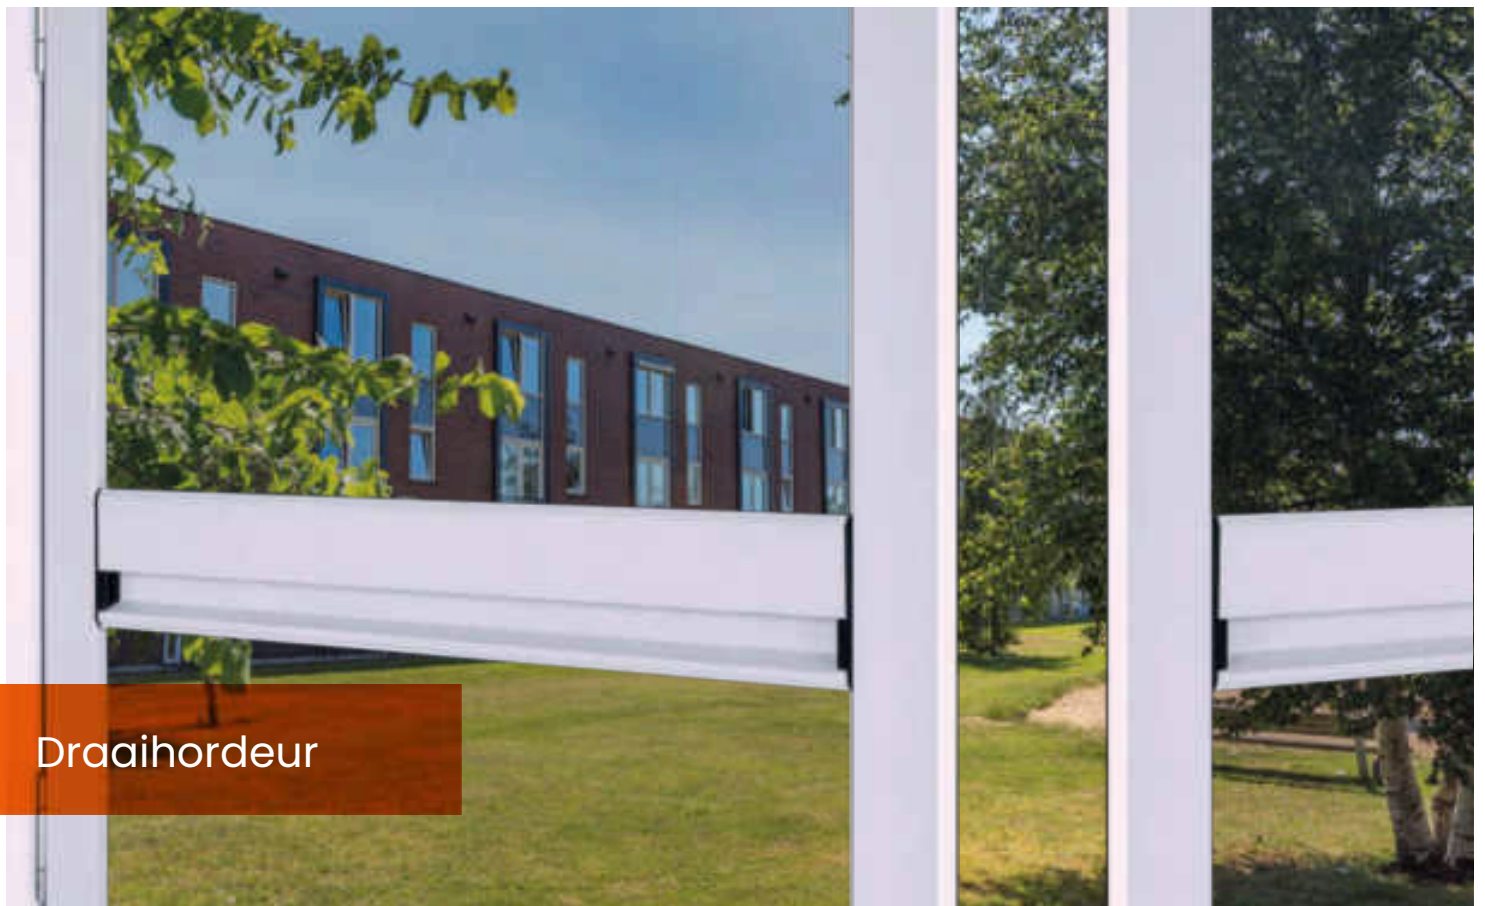

Draaihordeur

De Windowforall Draaihordeur is een bestaand product in een nieuw jasje. De robuuste vaste hordeur maakt plaats voor een stevige en toch elegante versie. De nieuwe variant is uiterst slank en daardoor geschikt voor plekken met veel óf beperkte ruimte. Doordat de hordeur in een slanke 'op de dag'-set wordt geleverd, kan dit subtiel met schroeven om het kozijn heen worden gemonteerd. De binnenzijde van de Draaihordeur is voorzien van een magneet, die zich vastkleeft aan de magneet die aan de binnenzijde van de 'op de dag'-set zit.

In verstek gezaagd

De hordeur is, net als de 'op de dag'-set, compleet van aluminium waarbij de hoeken in verstek gezaagd zijn. Dit zorgt voor een strak en mooi design. De deur valt hierdoor nagenoeg niet op in het deurkozijn.

Links of rechts scharnierend

De Draaihordeur is voorzien van scharnieren die links of rechts gemonteerd kunnen worden. Afhankelijk van de zijde waar hij moet scharnieren, kan het product zo naar links of rechts worden geopend. De scharnieren worden verwerkt in de 'op de dag'-set, waardoor ook hier weer een nagenoeg vlak geheel ontstaat. Zo bepaalt u zelf hoe de deur geopend moet worden.

Is de Draaihordeur, ondanks zijn grootte, makkelijk te bedienen?

Ja! De Draaihordeur is voorzien van een geïntegreerde trek balk. Dat is één van de mooie eigenschappen van dit product. Hierdoor kan de Draaihordeur eenvoudig zowel buiten als binnen worden bediend.