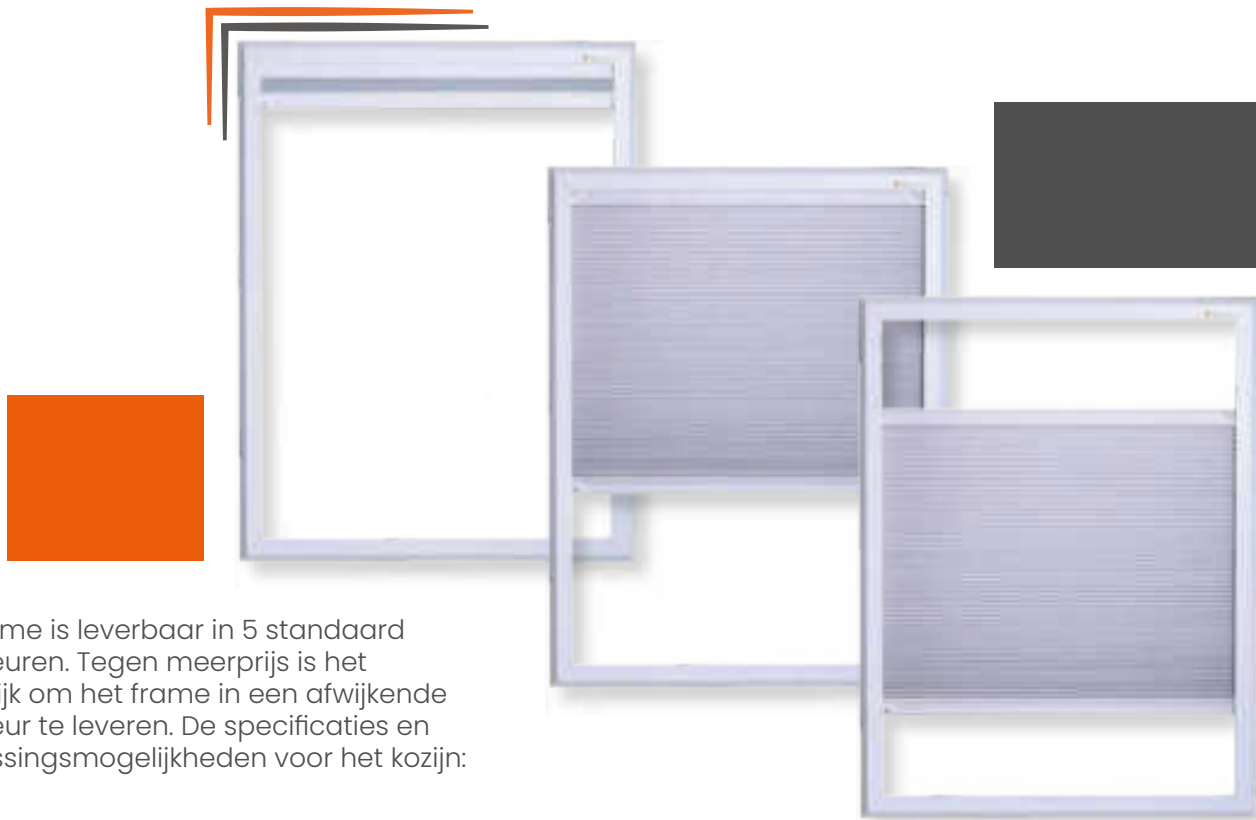

Het frame is leverbaar in 5 standaard RAL-kleuren. Tegen meerprijs is het mogelijk om het frame in een afwijkende RAL-kleur te leveren. De specificaties en toepassingsmogelijkheden voor het kozijn:

		SPLENDID PLISS SPECIFICATIES FRAME				
MINIMALE AFMETING	MAXIMALE AFMETING	GESCHIKT VOOR	AFWIJKENDE KLEUR MOGELIJK	TYPE FRAME		OP MAAT GEMAAKT
				STANDAARD	TRIPLE	
200 X 200	2000 X 2000	KUNSTSTOF, HOUTEN EN ALUMINIUM (DRAAIKIEP) KOZIJN	JA	JA	JA	JA

De stoffen zijn op te delen in 4 types: decoratief, niet doorschijnend, geheel verduisterend en een DUO-stof. Alle decoratieve en niet-doorschijnende stoffen hebben een plooi breedte van 20 mm, waarbij de geheelverduisterende en DUO-stof een plooi breedte van 25 mm heeft.

	SPLENDID PLISS SPECIFICATIES STOFFEN			
	DECORATIEF	NIET DOORSCHIJNEND	GEHEEL VERDUISTEREND	DUO-STOF
BADKAMER	JA	JA	NEE	JA
SLAAPKAMER	NEE	NEE	JA	NEE
KEUKEN	JA	JA	NEE	JA
WOONKAMER	JA	JA	NEE	JA
LOGEERKAMER	NEE	NEE	JA	NEE
WERKKAMER	NEE	JA	NEE	JA

Door eenvoudige montage zijn de Windowforall raamdecoratie producten binnen 5 minuten geplaatst. Benieuwd hoe? Bekijk onze instructievideo op www.windowforall.nl