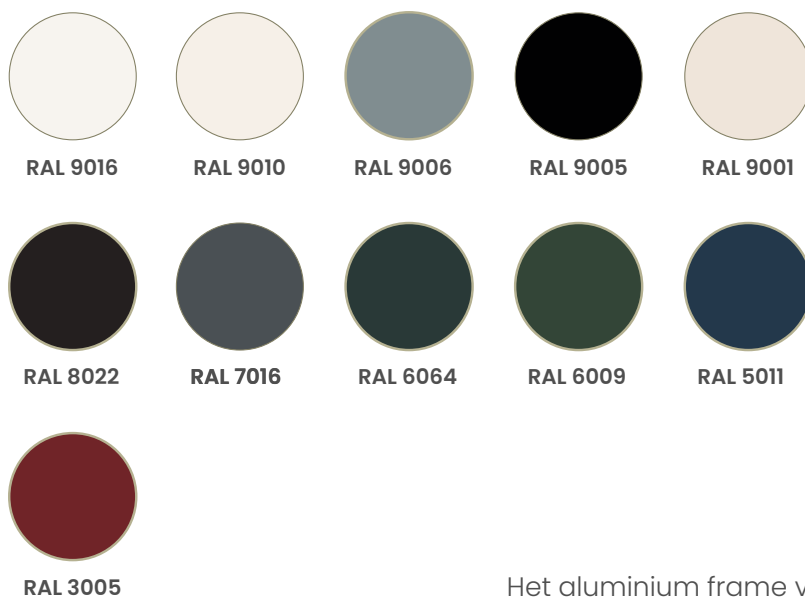

RAL 6009

RAL 5011

RAL 3005

Het aluminium frame is beschikbaar in een brede selectie van 11 standaard RAL-kleuren, waardoor u een uitgebreide keuze hebt om uw voorkeurskleur te vinden die perfect past bij uw esthetische voorkeuren. Voor diegenen die een specifieke kleurtint buiten deze standaardreeks wensen, bieden wij ook de mogelijkheid om het frame te leveren in een RAL-kleur naar keuze tegen een meerprijs.

De flens zelf is vervaardigd van zwart kunststof. Aan de bovenzijde zijn kunststof- of stalen klemmen gemonteerd, waarmee het product in het kozijn wordt vastgeklemd.

Er zijn diverse mogelijkheden beschikbaar voor de keuze van het gaas. Denk hierbij aan verschillende kleuren zoals grijs en zwart, een anti-pollenvariant en een versie van aluminium. Daarnaast bieden we petscreen gaas aan, een extra sterk horrengaas.

Als het product hoger is dan 1500 mm, voorzien wij deze altijd van een tussenstijl.

Het aluminium frame van onze horren is verkrijgbaar in een uitgebreid assortiment van 11 standaard RAL-kleuren. Voor wie op zoek is naar een meer unieke kleur, bieden wij de optie om het frame in een andere RAL-kleur te bestellen tegen een extra vergoeding. Dit zorgt ervoor dat uw hor perfect past bij de esthetiek van uw ruimte.