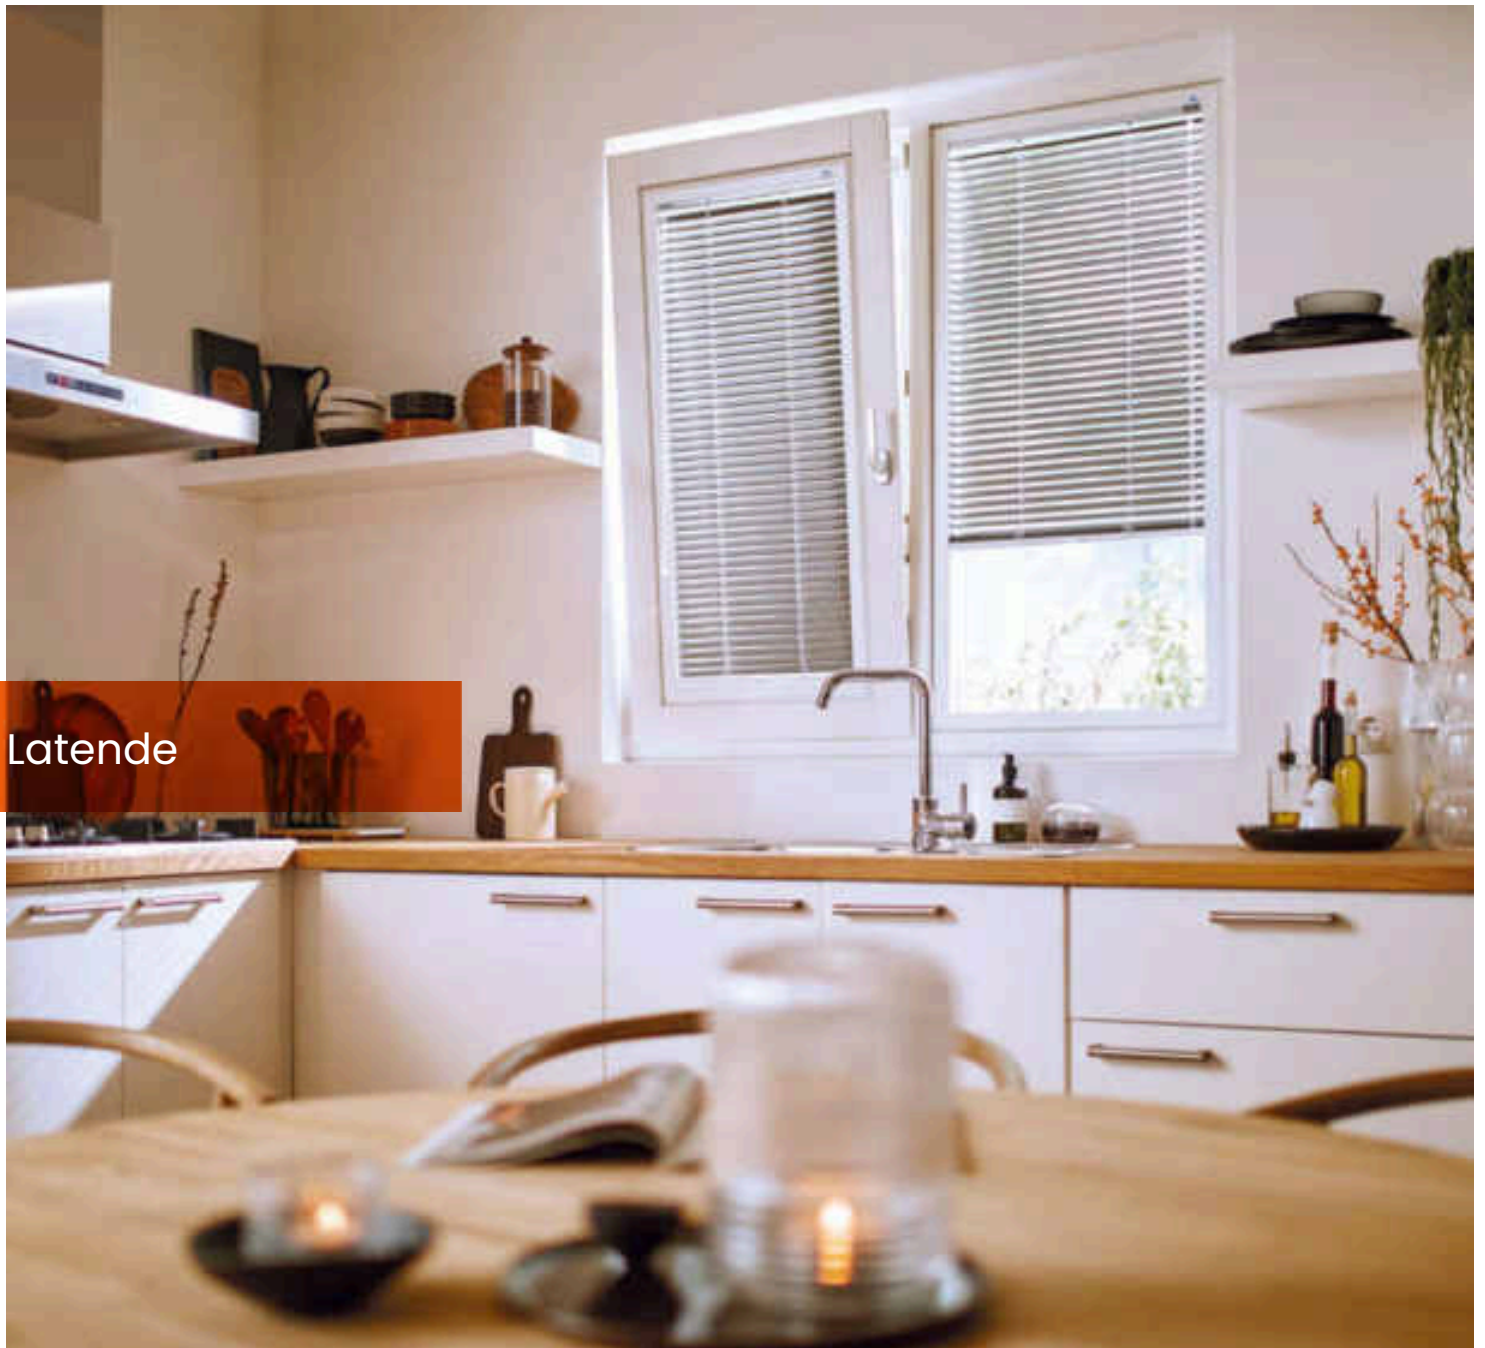

Latende

De klassieke vrij hangende jaloezie, maar dan in een frame. De Windowforall Latende combineert deze twee eigenschappen tot een schitterend product. Doordat de Latende op touwspanning werkt, zijn er geen optrek kabels nodig om de jaloezie omhoog of omlaag te bedienen. In het product zit een geïntegreerde trekbal met een handgreep, waardoor de jaloezie op elke stand gepositioneerd kan worden.

De jaloezieën zijn de 25 mm variant, die door middel van een kantelstok zowel open als dicht zijn te maken. Hierdoor bepaalt u zelf hoeveel licht er naar binnen komt.

Doordat zowel het frame als de jaloezieën van aluminium zijn, is dit product uitermate geschikt voor vochtige ruimtes zoals een keuken of badkamer. Waarom aluminium lamellen in plaats van hout?

Al onze producten zijn voorzien van aluminium, waarbij het in de lijn der verwachting ligt dat de lamellen van de Latende ook uit aluminium vervaardigd zijn. Het grote voordeel is ook dat aluminium vochtbestendig is en geschikt voor vochtige ruimtes, zoals badkamers en keukens. Daarnaast is aluminium eenvoudig te reinigen, in tegenstelling tot bijvoorbeeld houten jaloezieën.

Uw eigen sfeer creëren

Doordat de Latende op touwspanning werkt en wordt bediend door middel van een trekbal, zijn de traditionele trekkoorden overbodig. De trekbal is eenvoudig met de hand te bedienen, de Latende blijft op elke gewenste stand staan. Doordat de lamellen twee kanten op kunnen, wordt de dynamiek qua sfeer makkelijk aangepast. Daarnaast houden de lamellen het zonlicht tegen, wat de Latende ideaal maakt voor bijvoorbeeld de werkkamer.