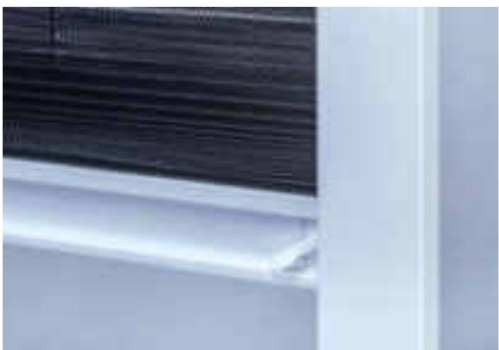

Is het product ook verkrijgbaar met alleen stof?

Ja, dat is mogelijk. Vraag dan naar de Windowforall Vaste raamplissé.