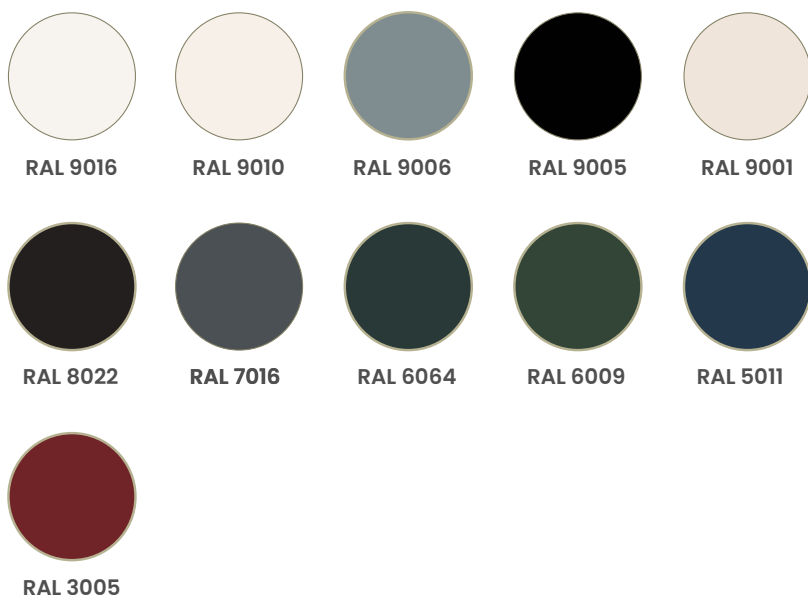

Het frame is leverbaar in 11 standaard RAL-kleuren. Tegen meerprijs is het mogelijk om het frame in een afwijkende RAL-kleur te leveren. De specificaties en toepassingsmogelijkheden van dit product zijn:

SPECIFICATIES INZETHOR							
MINIMALE AFMETING	MAXIMALE AFMETING	GESCHIKT VOOR	AFWIJKENDE KLEUR MOGELIJK	MOGELIJKHEDEN VEER		GAAS	OP MAAT GEMAAKT
200 X 200	2000 X 2000	KUNSTSTOF, HOUT EN ALUMINIUM (DRAAIKIEP) KOZIJN	JA	STAAL	KUNSTSTOF	GRIJS, ZWART, POLLEN, PETSCHIRM ALUMINIUM	JA

Door eenvoudige montage zijn de Windowforall raamdecoratie producten binnen 5 minuten geplaatst. Benieuwd hoe? Bekijk onze instructievideo op www.windowforall.nl