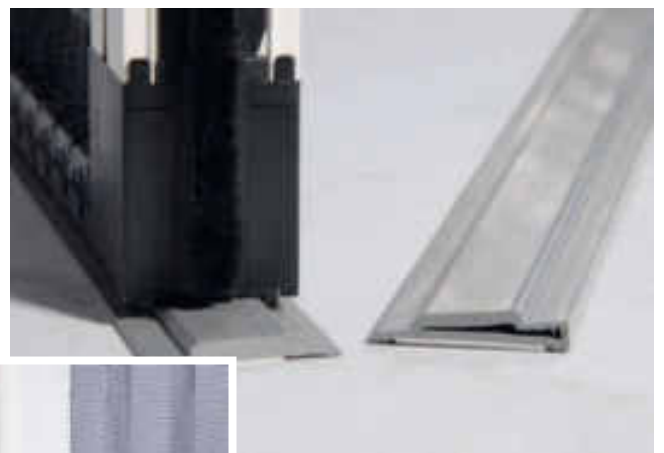

Zorgeloos genieten

Dankzij de eenvoudige bediening, het strakke design en het robuuste karakter. Op deze manier kunt u pas echt genieten van een mooie zomeravond, zonder ongedierte in huis.