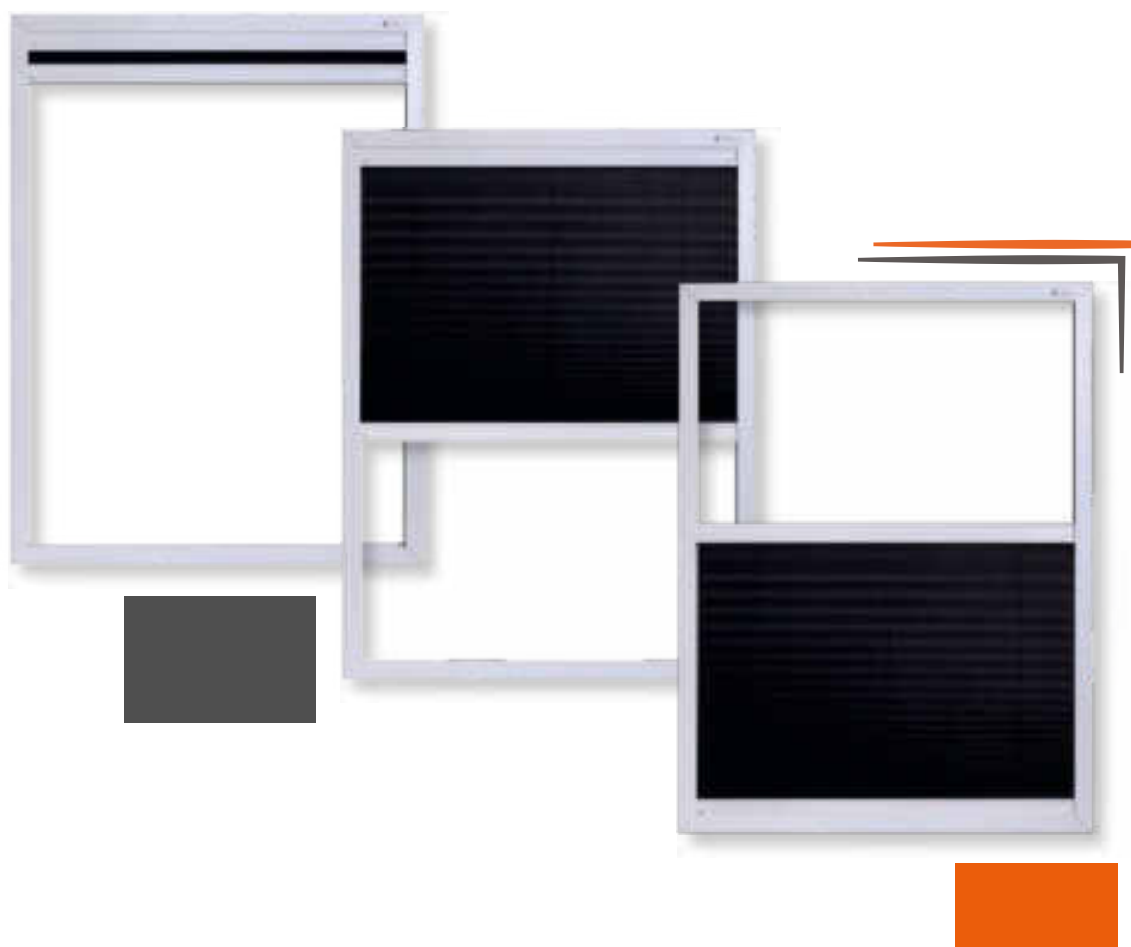

Het aluminium frame is verkrijgbaar in 4 standaard RAL-kleuren. Tegen een meerprijs is het mogelijk om het frame in een afwijkende RAL-kleur te leveren.

Hier volgen de specificaties en toepassingsmogelijkheden van dit product:

SPECIFICATIES VASTE RAAMHOR PLISSÉ					
MINIMALE AFMETING	MAXIMALE AFMETING	GESCHIKT VOOR	AFWIJKENDE KLEUR MOGELIJK	ONDERDORPEL	OP MAAT GEMAAKT
400 X 400	1900 X 2000	HOUTEN, NAAR BUITEN DRAAIENDE (DAK)RAMEN	JA	STANDAARD	JA

Door eenvoudige montage zijn de Windowforall raamdecoratie producten binnen 5 minuten geplaatst. Benieuwd hoe? Bekijk onze instructievideo op www.windowforall.nl