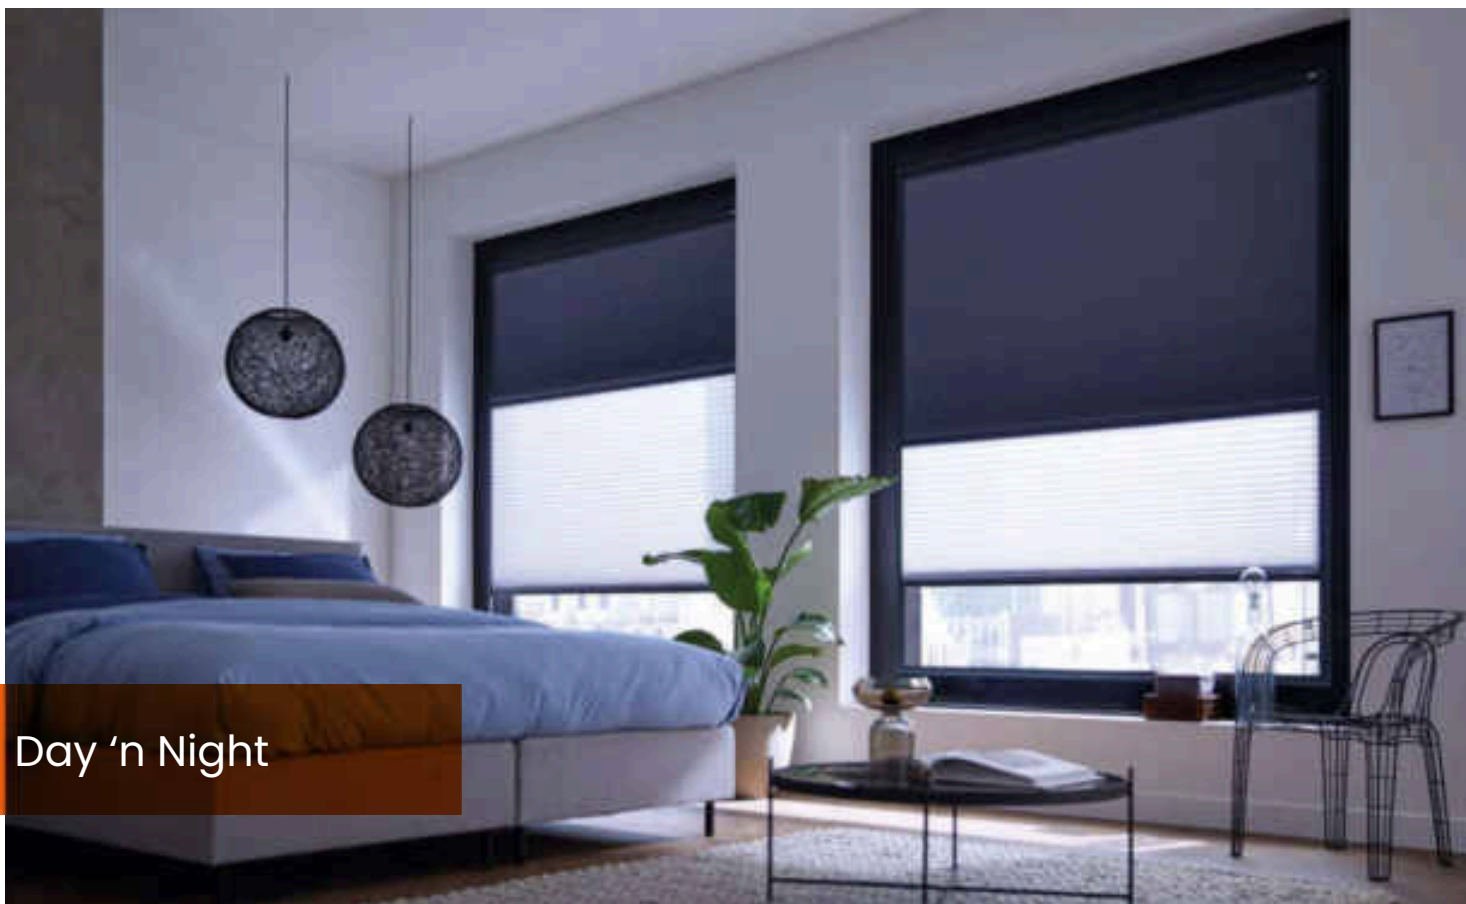

Day 'n Night

De Windowforall Day 'n Night heeft de uitstraling van de Splendid Pliss, maar dan met nog meer privacy. Voorzien van een tweetal stoffen en gemonteerd in een aluminium frame.

Zo kiest u tijdens de nacht bijvoorbeeld voor een compleet verduisterende stof en overdag voor een decoratieve variant. Zo geniet u optimaal van zowel privacy als van het daglicht.

Door middel van drie trekbalen en een uniek vergrendel-systeem, positioneert u de Day 'n Night in elke gewenste stand: zowel top-down als bottom-up.

Let op: als er voor een decoratieve stof is gekozen en de verduisterende stof is volledig zichtbaar, kan er in de ochtend een kleine lichtstraal naar binnen schijnen aangezien de decoratieve stof niet verduisterend is.

Montage

De Day 'n Night wordt zonder boren of schroeven gemonteerd op de glaslaten van het kozijn. Door het gebruik van staalband ontstaat er een magnetische werking en kan de Day 'n Night zelfs blijven zitten wanneer het raam in kiepstand staat. Het grote voordeel: de vensterbank blijft altijd vrij. Wilt u het raam schoonmaken? Dan is de Day 'n Night gemakkelijk te verwijderen en terug te plaatsen.