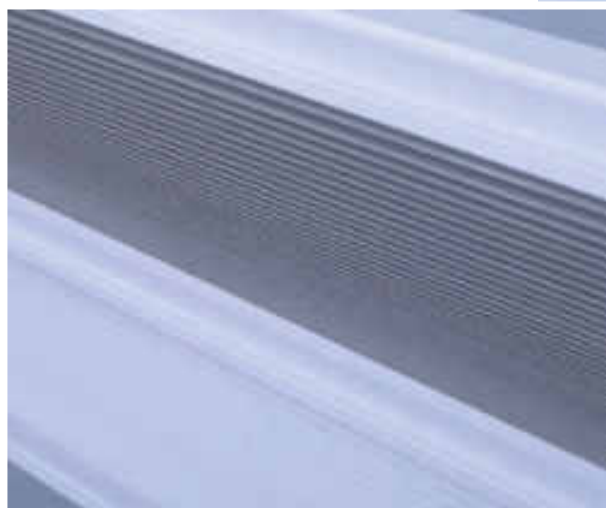

Kan dit product in elke ruimte?

Dankzij een uitgebreide stofcollectie is de Day 'n Night toepasbaar in elke ruimte, met voor 99% verduisterende stoffen voor in de slaap- en badkamer, tot decoratieve stoffen voor in de woonkamer en keuken. De mogelijkheden om te combineren zijn eindeloos!