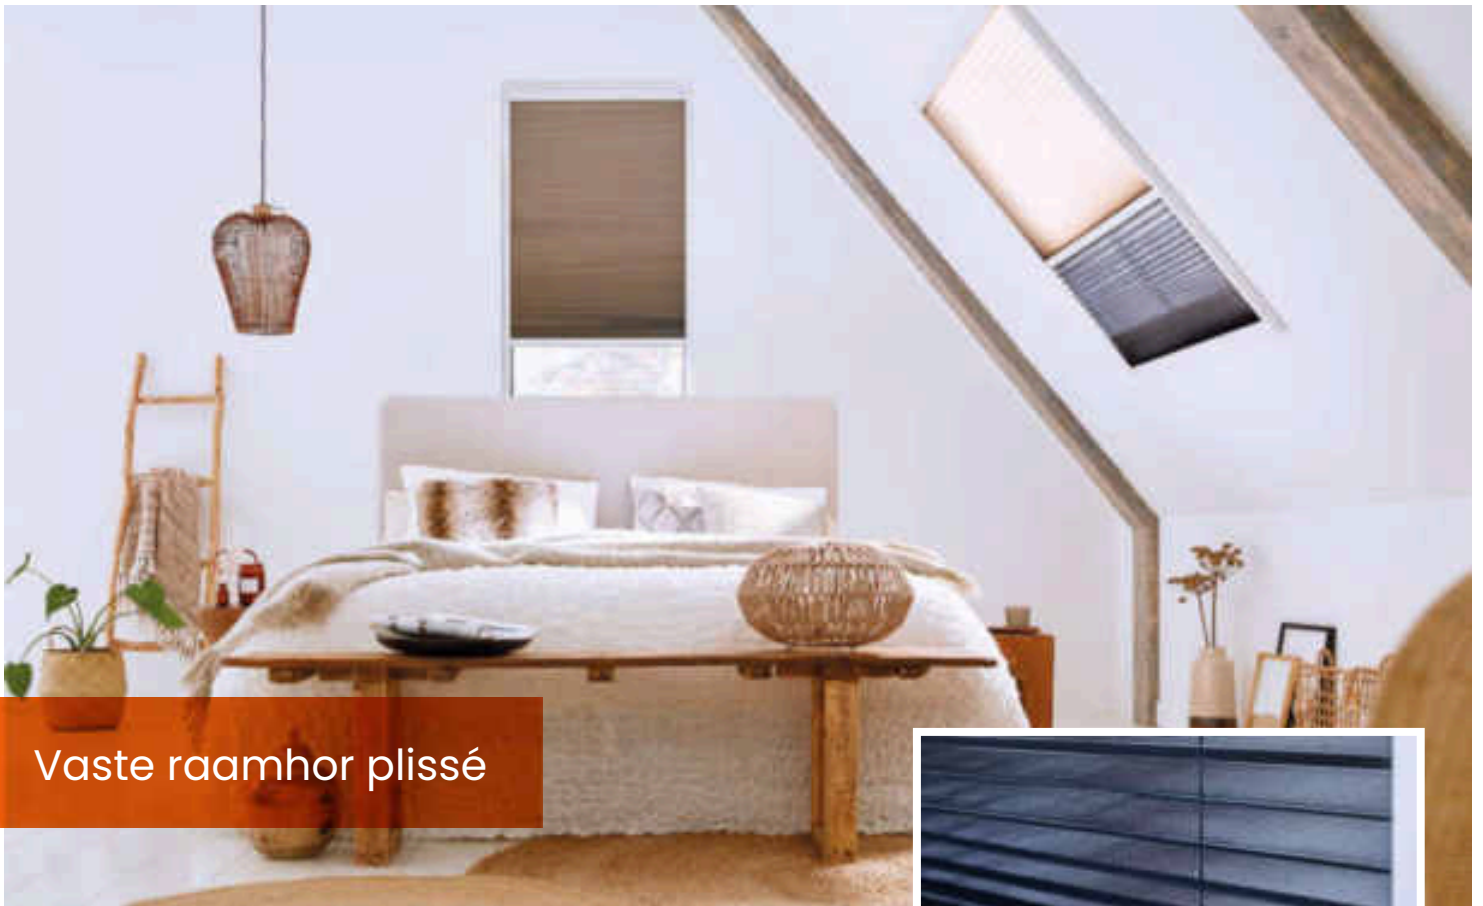

Door eenvoudige montage zijn de Windowforall raamdecoratie producten binnen 5 minuten geplaatst. Benieuwd hoe? Bekijk onze instructievideo op [www.windowforall.nl](http://www.windowforall.nl)