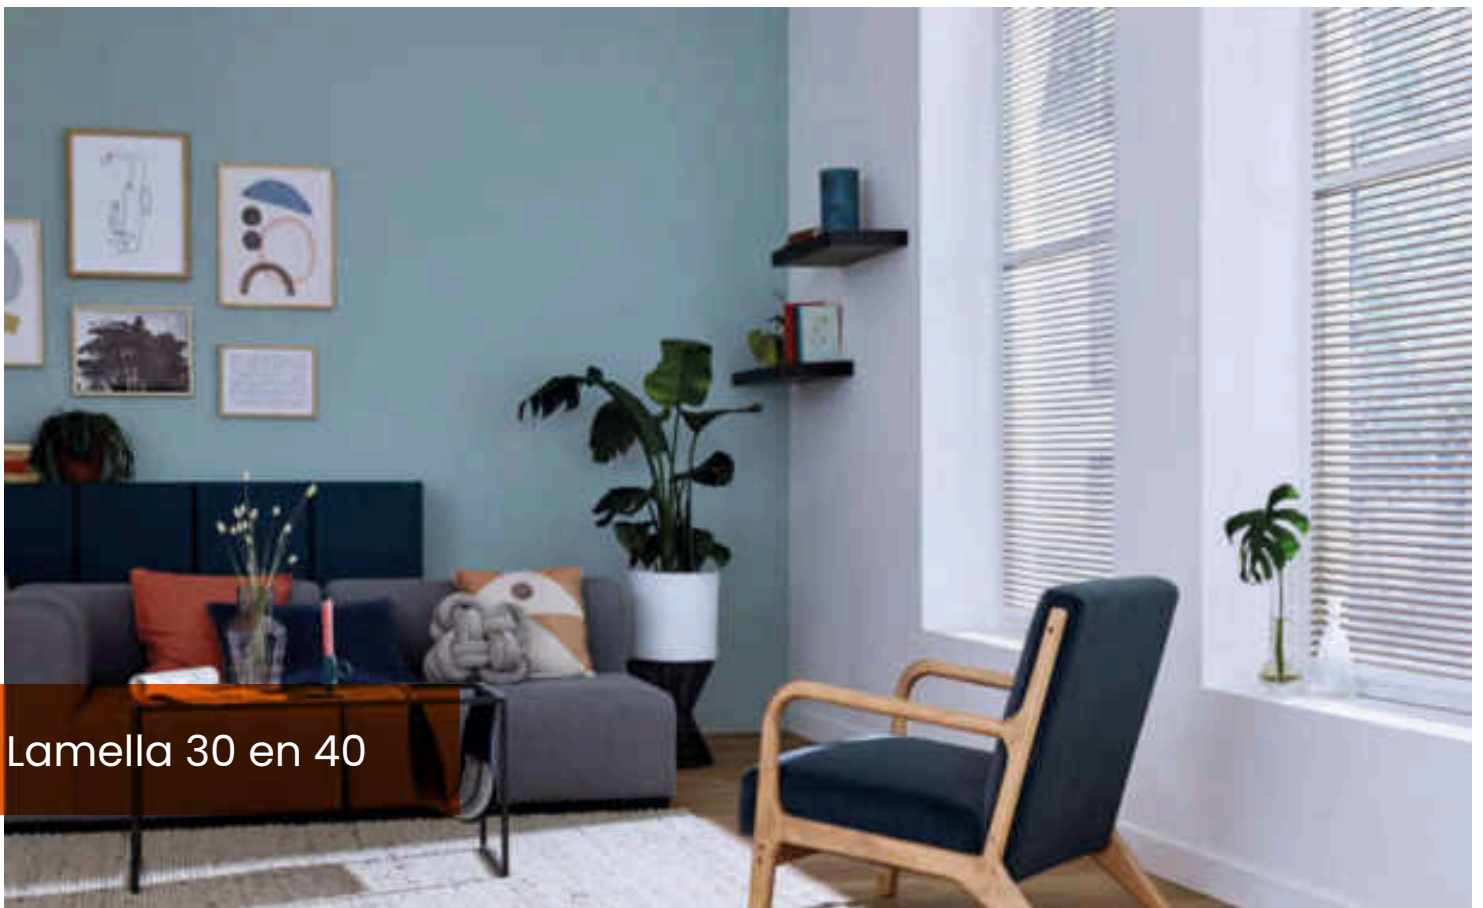

Lamella 30 en 40

Nieuw in Nederland: de shutter in een frame. De Windowforall Lamella is een shutter jaloezie in een frame, waarbij de lamellen open en dicht kunnen kantelen. Door de twee diepte varianten van 30 en 40 mm, past de Lamella in ieder interieur. De lamellen zijn volledig van aluminium, waardoor ze helemaal in het frame integreren en er een nagenoeg vlak geheel ontstaat. Doordat de Lamella in elke stand gepositioneerd wordt, speelt u perfect met de mooie ochtendzon of het avondlicht dat naar binnen komt.