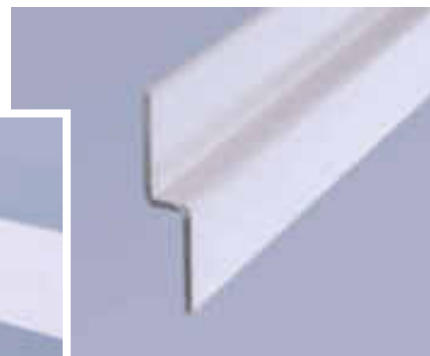

Is de Schuifhordeur, ondanks zijn grootte, makkelijk te bedienen?

Ja! De Schuifhordeur is voorzien van een geïntegreerde trekstang. Dat is een van de mooie eigenschappen van dit product. Het unieke aan de Schuifhordeur is dat deze eenvoudig zowel buiten als binnen kan worden gemonteerd en bediend. U kunt er dus altijd bij!

Zorgeloos genieten

Geen insecten meer binnen! Dankzij het vlakke fijnmazige gaas en de strakke afwerking langs het kozijn. Het gaas is verkrijgbaar in verschillende varianten. Denk bijvoorbeeld aan diverse kleuren zoals grijs en zwart, een anti-pollen variant en een aluminium versie. Ook bieden we petscreen gaas, dat is een extra sterk horrengas.