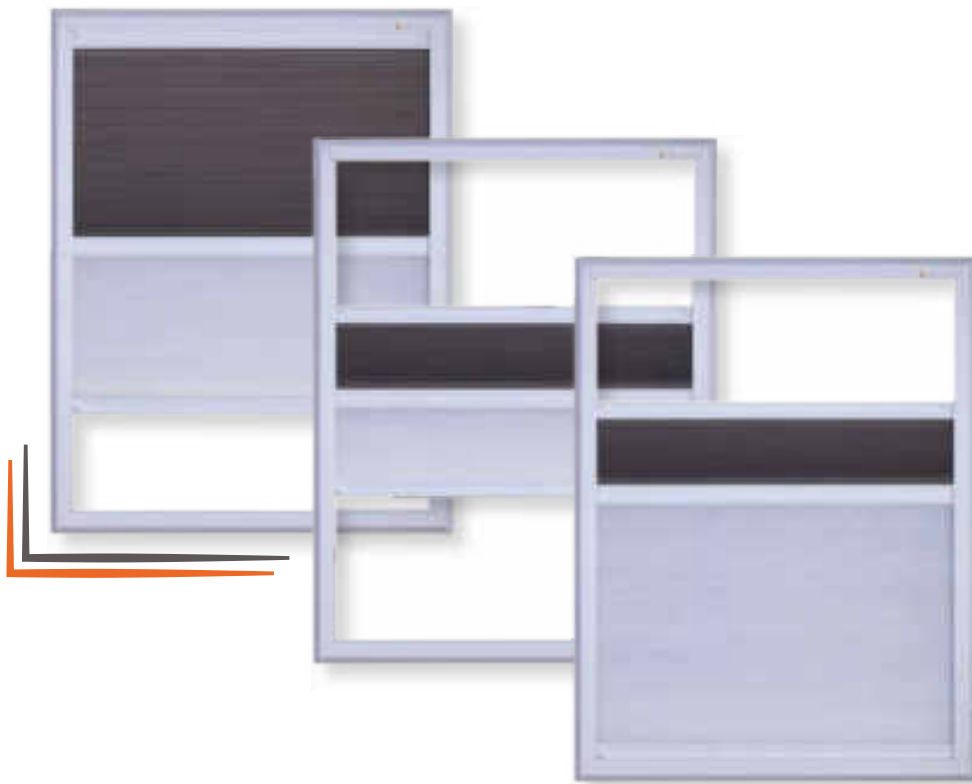

Het frame is leverbaar in 5 standaard RAL-kleuren. Tegen meerprijs is het mogelijk om het frame in een afwijkende RAL-kleur te leveren. Onderstaand de specificaties en toepassingsmogelijkheden voor het kozijn.

DAY 'N NIGHT SPECIFICATIES FRAME						
MINIMALE AFMETING	MAXIMALE AFMETING	GESCHIKT VOOR	AFWIJKENDE KLEUR MOGELIJK	TYPE FRAME		OP MAAT GEMAAKT
				STANDAARD	TRIPLE	
200 X 200	1400 X 2000	KUNSTSTOF, HOUTEN EN ALUMINIUM (DRAAIKIEP) KOZIJN	JA	JA	JA	JA

De stoffen zijn op te delen in 4 types: decoratief, niet doorschijnend, geheel verduisterend en een DUO-stof. Alle decoratieve en niet-doorschijnende stoffen hebben een plooi breedte van 20 mm, waarbij de geheelverduisterende en DUO-stof een plooi breedte van 25 mm heeft.

DAY 'N NIGHT SPECIFICATIES STOFFEN				
	DECORATIEF	NIET DOORSCHIJNEND	GEHEEL VERDUISTEREND	DUO-STOF
BADKAMER	JA	JA	NEE	JA
SLAAPKAMER	NEE	NEE	JA	JA
KEUKEN	JA	JA	NEE	JA
WOONKAMER	JA	JA	JA	JA
LOGEERKAMER	JA	JA	JA	JA
WERKKAMER	JA	JA	JA	JA

Door eenvoudige montage zijn de Windowforall raamdecoratie producten binnen 5 minuten geplaatst. Benieuwd hoe? Bekijk onze instructievideo op www.windowforall.nl

WINDOWFORALL
UW SPECIALIST IN KUNSTSTOF KOZIJNEN

OFFICIAL
KEJE DEALER