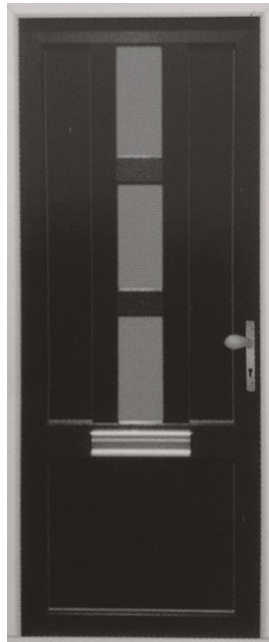

20 jaar garantie

U ontvangt bij ons altijd 20 jaar garantie. Problemen met de deur? Eén telefoontje en een monteur komt het probleem verhelpen.