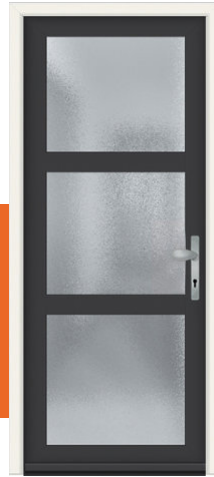

MODERNA

BLAUW ANTRACIET
ZWART GROEN NOSTALGISCH

WFA-3