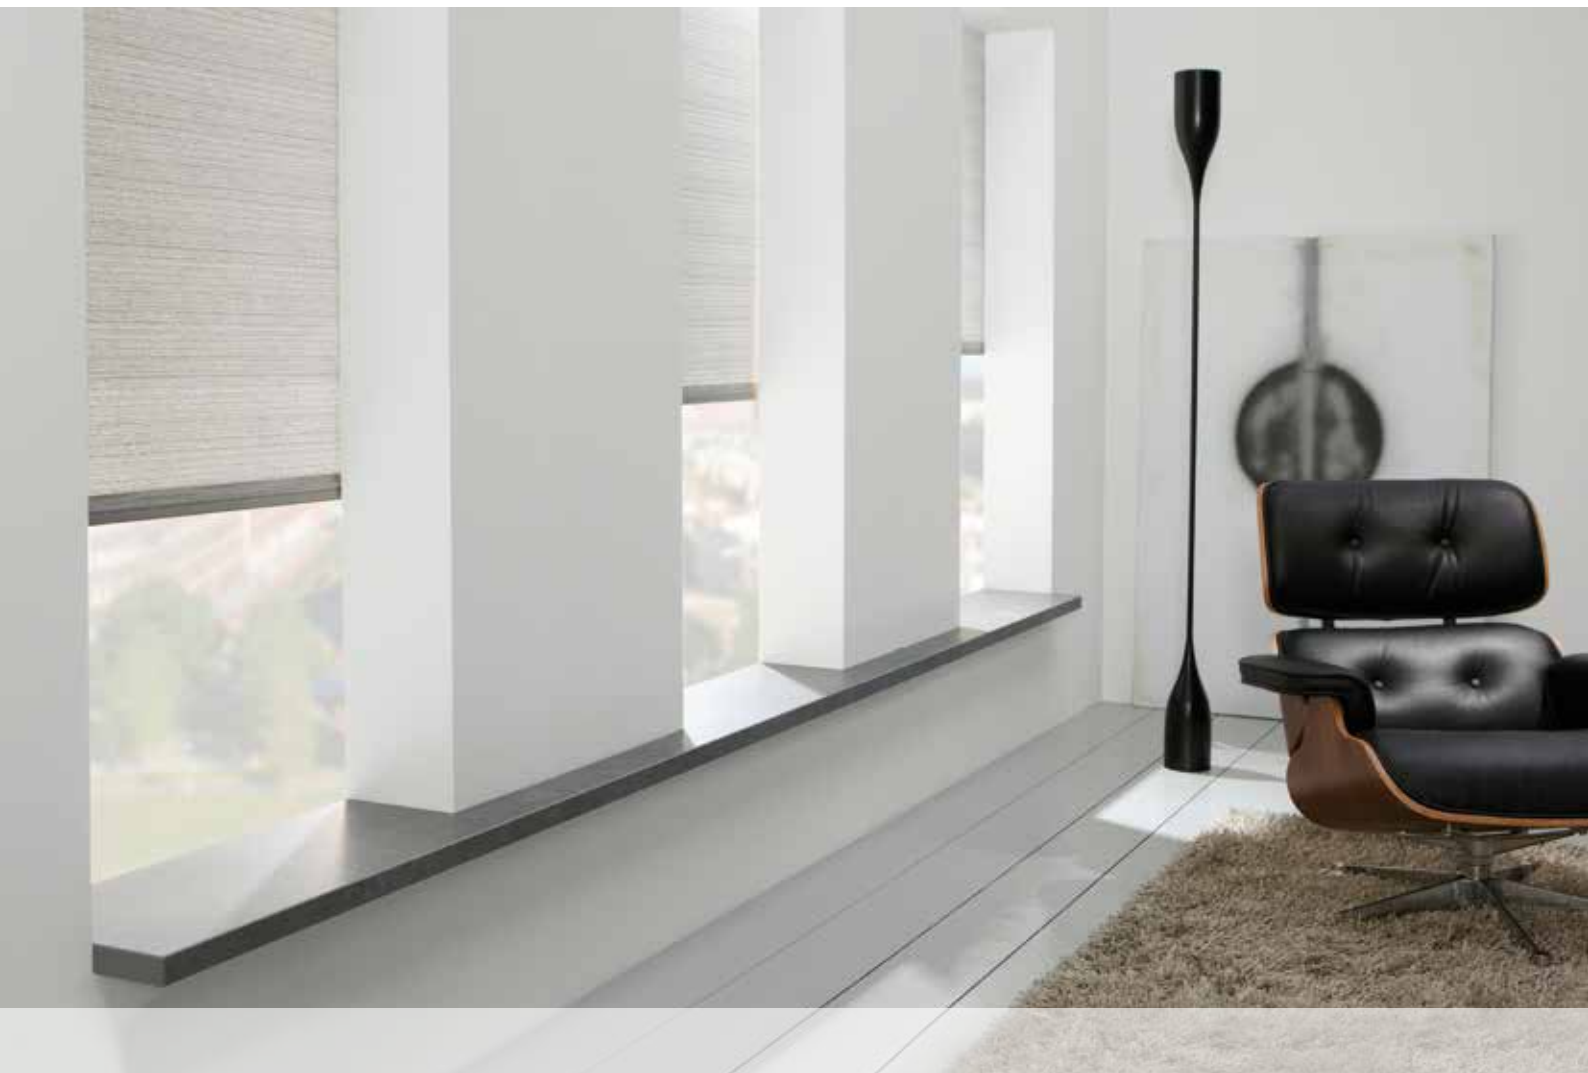

LIGNODUR®

vensterbanken

Stone