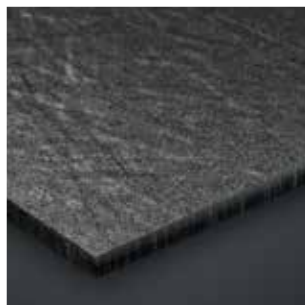

CM09.51
Brooklyn Aluminium

CM09.03
Brooklyn Steel

CM09.06
Brooklyn Bronze

OM HET METALLIC EFFECT VAN DE FOCUS-AFWERKING TE ERVAREN ADVISEREN WIJ U KLEURSTALEN TE BESTELLEN

M21.8.1 Graphite Grey
SATIN

M21.8.1 Graphite Grey
ROCK