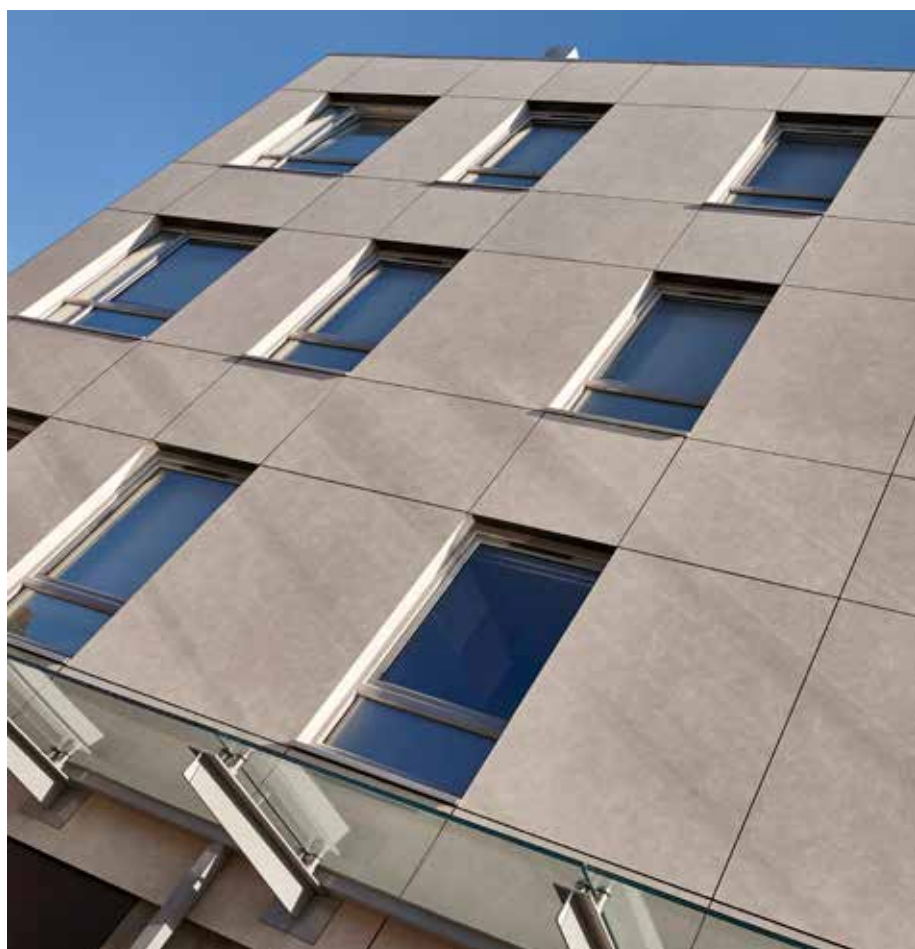

“Een gevel met een natuurlijke uitstraling en met de kwaliteit van Trespa.”