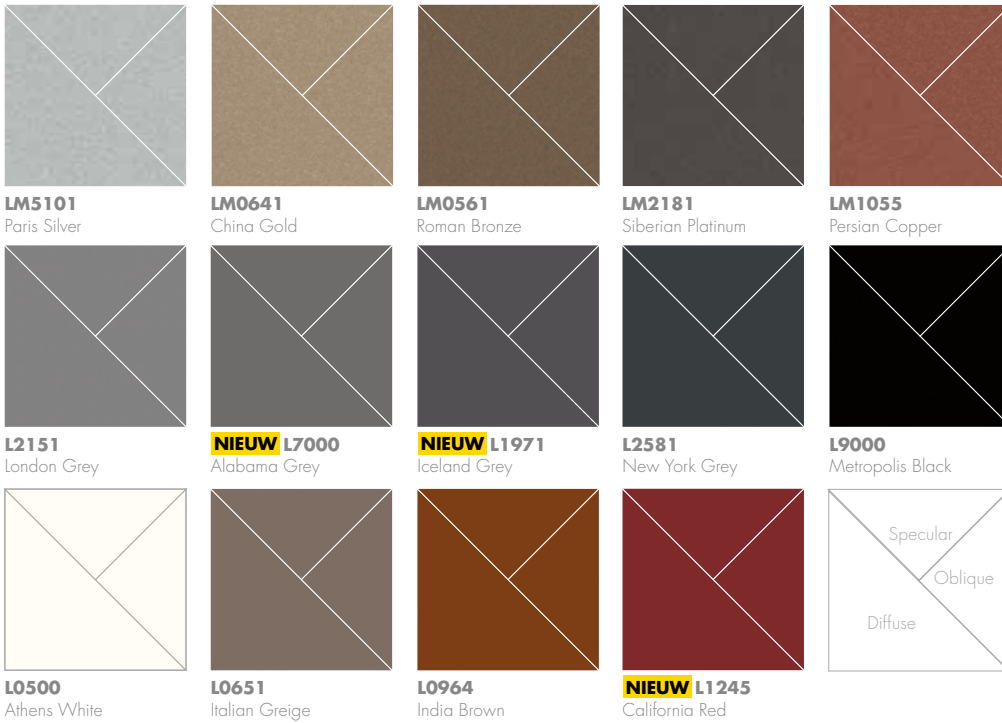

LUMEN

OM HET EFFECT VAN DE LUMEN-AFWERKING TE ERVAREN ADVISEREN WIJ U KLEURSTALEN TE BESTELLEN.

PROJECTKLEUREN

Voor Meteon® Metallics en Lumen creëert Trespa graag platen in kleuren op maat voor uw project. Bijna alles is mogelijk; u hoeft ons alleen maar te vertellen wat u nodig hebt. Gelieve voor nadere informatie contact op te nemen met uw lokale vertegenwoordiger van Trespa.