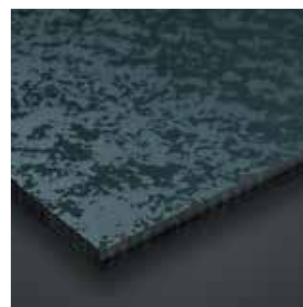

L2581 New York Grey
OBLIQUE