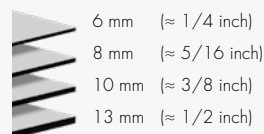

DIKTES

6 mm (≈ 1/4 inch)

8 mm (≈ 5/16 inch)

10 mm (≈ 3/8 inch)

13 mm (≈ 1/2 inch)