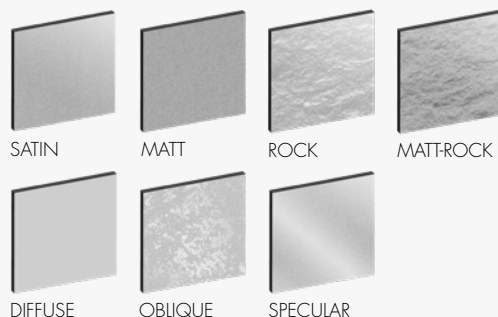

LUMEN

Kleurcode	Kleurnaam	Diffuse			Oblique			Specular		
		■	■	■	■	■	■	■	■	■
L0500	Athens White	■	■	■	■	■	■	■	■	■
L0651	Italian Greige	■	■	■	■	■	■	■	■	■
L0964	India Brown	■	■	■	■	■	■	■	■	■
L1245	California Red	■	■	■	■	■	■	■	■	■
L1971	Iceland Grey	■	■	■	■	■	■	■	■	■
L2151	London Grey	■	■	■	■	■	■	■	■	■
L2581	New York Grey	■	■	■	■	■	■	■	■	■
L7000	Alabama Grey	■	■	■	■	■	■	■	■	■
L9000	Metropolis Black	■	■	■	■	■	■	■	■	■
Met metallic effect										
LM0561	Roman Bronze	■	■	■	■	■	■	■	■	■
LM0641	China Gold	■	■	■	■	■	■	■	■	■
LM1055	Persian Copper	■	■	■	■	■	■	■	■	■
LM2181	Siberian Platinum	■	■	■	■	■	■	■	■	■
LM5101	Paris Silver	■	■	■	■	■	■	■	■	■

TRESPA® METEON® LUMEN DIFFUSE, LUMEN OBLIQUE EN ALLE LUMEN-PLATEN MET METALLIC EFFECT (PRODUCTEN MET LM CODE) HEBBEN EEN RICHTINGSGEBONDEN GEKLEURD OPPERVLAK.

* MET SATIN ACHTERKANT.

TYPES

- **ENKELZIJDIG DECORATIEF** DECORATIEVE ZIJDE MET NIET-DECORATIEVE ZWARTE ACHTERKANT
- ■ **DUBBELZIJDIG DECORATIEF** DEZELFDE KLEUR VOOR DE VOOR- EN ACHTERKANT VAN DE PLAAT
- ■ **VARITOP** DECORATIEVE ZIJDE MET STANDAARD EEN WITTE DECORATIEVE SATIN-ACHTERKANT (A03.0.0)
- ■ **DUOCOLOUR** VERSCHILLENDE KLEUREN VOOR DE VOOR- EN ACHTERKANT VAN DE PLAAT

FORMATEN

1 2550 x 1860 mm (≈ 100 x 73 inch)

2 3050 x 1530 mm (≈ 120 x 60 inch)

3 3650 x 1860 mm (≈ 143 x 73 inch)

4 4270 x 2130 mm (≈ 168 x 83 inch)*

*HET GROTE PLAATFORMAAT MAAKT EFFICIËNTE BEWERKING VAN HET PRODUCT MOGELIJK.

NB: ONGEZAAGDE PLATEN HEBBEN EEN HAAKSHEIDTOLERANTIE.

DIKTES

6 mm (≈ 1/4 inch)

8 mm (≈ 5/16 inch)

10 mm (≈ 3/8 inch)

13 mm (≈ 1/2 inch)

AFWERKINGEN

NOTE

WIJ WIJZEN U EROP DAT NIET ALLE COMBINATIES VAN PRODUCTEN EN AFWERKINGEN MOGELIJK ZIJN. GA NAAR [TRESPA.INFO](https://www.trespa.com) VOOR DE MATERIAALEIGENSCHAPPENTABEL EN HET GEDETAILEERDE EN ACTUELE LEVERINGSPROGRAMMA MET BESCHIKBARE PLAATFORMATEN EN DIKTES VOOR ALLE AFWERKINGEN IN UW LAND. OOK KUNT U GEBRUIK MAKEN VAN DE PRODUCTSELECTOR OP [TRESPA.COM](https://www.trespa.com) NADAT U HET LAND HEEFT GESELECTEERD WAAR UW PROJECT IS GESITUEERD.

BESTEL STALEN OP [TRESPA.COM](https://www.trespa.com)