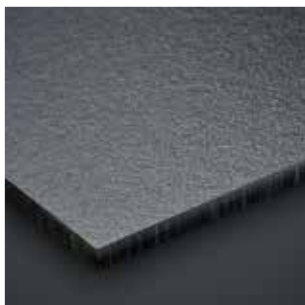

CM09.51
Brooklyn Aluminium

CM09.03
Brooklyn Steel

CM09.06
Brooklyn Bronze

OM HET METALLIC EFFECT VAN DE FOCUS-AFWERKING TE ERVAREN ADVISEREN WIJ U KLEURSTALEN TE BESTELLEN

M21.8.1 Graphite Grey
SATIN

M21.8.1 Graphite Grey
ROCK