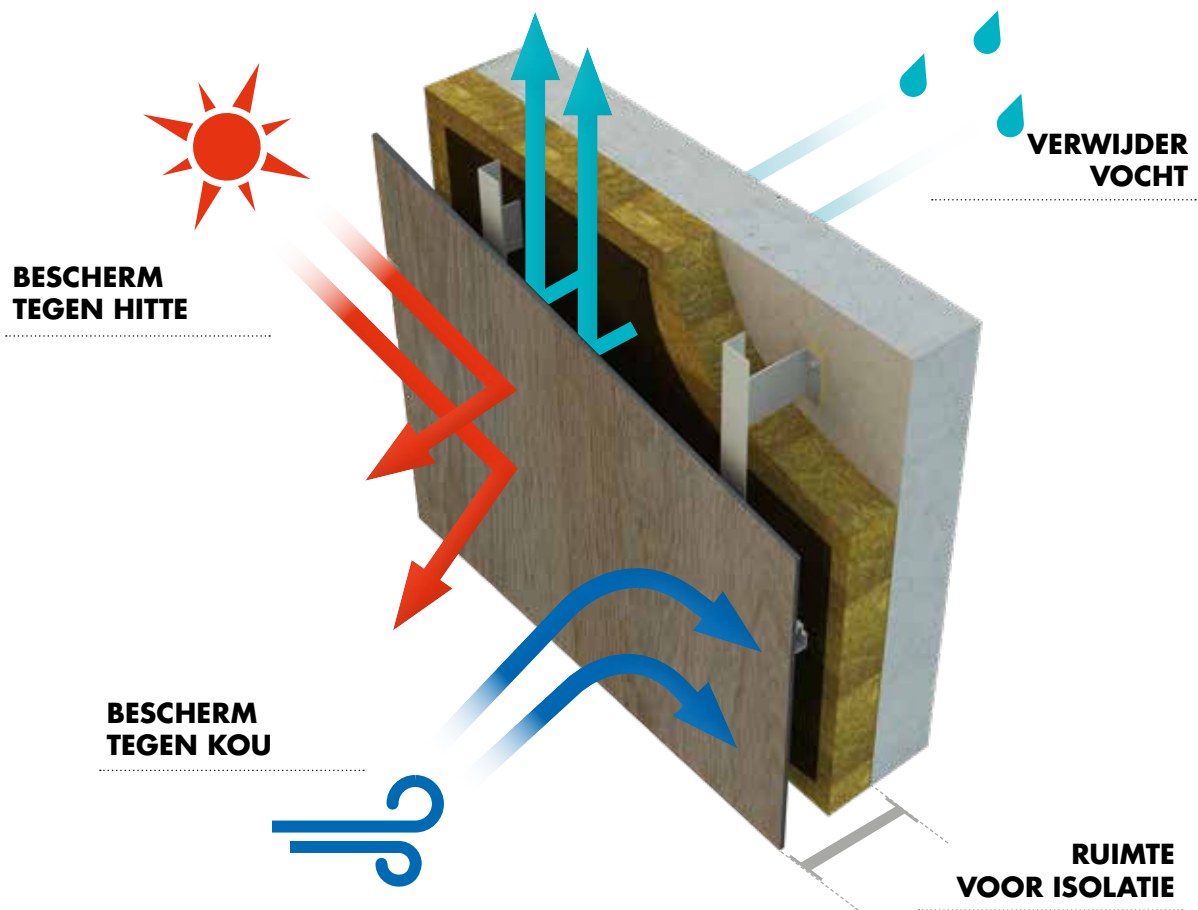

GEVENTILEERDE GEVELS

TRESPA® METEON®-PLATEN ZIJN PERFECT GESCHIKT VOOR GEBRUIK IN INNOVATIEVE EN FUNCTIONELE GEVENTILEERDE GEVELSYSTEMEN. GEVENTILEERDE GEVELS ZIJN MEER DAN EEN ONTWERPGEBAAR: ZE KUNNEN ENERGIE-EFFICIËNTE, DUURZAME EIGENSCHAPPEN EN EEN COMFORTABELER BINNENKLIMAAT BIEDEN.