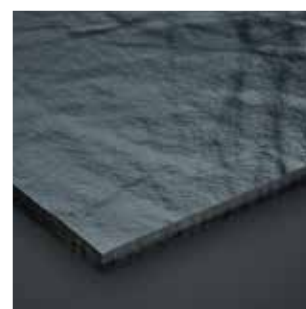

A25.8.1 Anthracite Grey
ROCK