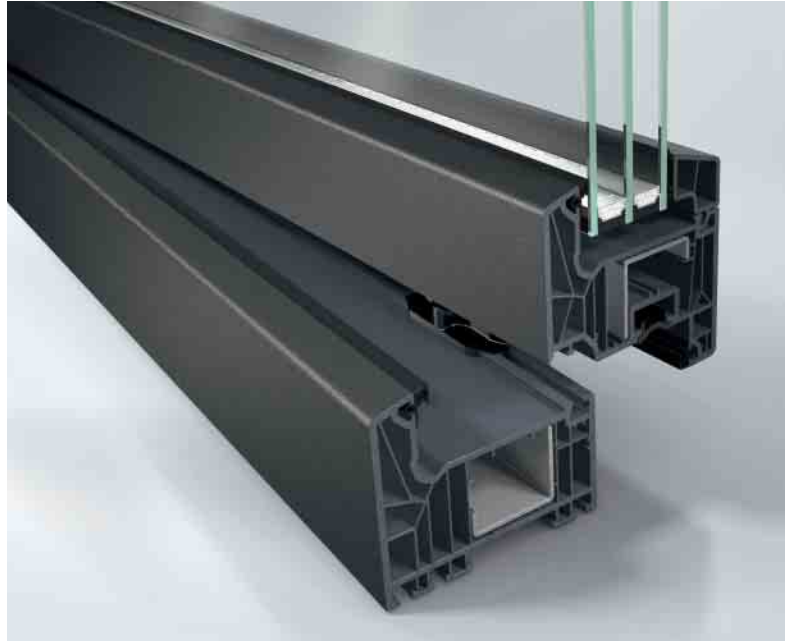

Aangezien grijs tinten momenteel populair zijn in de architectuur, is Schüco LivIng ook verkrijgbaar in grijs in de massa. Zo ontstaat ook als het raam geopend is, een harmonieuze samengang.

Briljante metallic kleuren

Het kleurenspeel is natuurlijk in grote mate bepalend voor het karakter van een huis. Ramen van Schüco LivIng leggen geen grenzen op aan uw persoonlijke expressie. De exclusieve oppervlaktetechnologie Schüco AutomotiveFinish hult uw ramen en deuren in glanzende metallic tinten, zoals bekend uit de auto-industrie.

Schüco AutomotiveFinish				Collectie voor binnen
Kleurenpalet voor binnen en buiten				
Metallic Black	SAF-DB 703	SAF-DB 703 Line	SAF-RAL 9007	Cream Line
SAF-RAL 9006	Light Silver	SAF-RAL 350-M	Deep Bronze	Copper Effect
SAF-RAL 140-M	White Line			

Kleurafwijkingen zijn om druktechnische redenen mogelijk