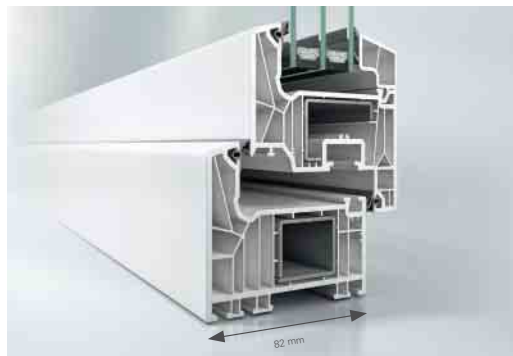

Dag en nacht goed beschermd

Schüco LivIng ramen dragen een steentje bij aan uw veilig gevoel door inbrekers en dieven het werk moeilijk te maken met een uitgekiende techniek. De ramen van het pvc systeem Schüco LivIng zijn niet alleen gemaakt van materiaal met een hoge weerstand, ze hebben bovendien een hoger dan gemiddelde constructiediepte zodat het beslag ver naar binnen ligt.

Inbrekers vinden daardoor weinig houvast om toe te slaan. Moderne beslagtechniek met paddenstoelnokken en stalen beslag maakt het uitlichten van ramen zo goed als onmogelijk. Ook het uitboren van beslag van gehard staal heeft praktisch geen kans van slagen. U hoeft u dus geen zorgen te maken.

Hoge basisveiligheid: de verhoogde constructiediepte en een dieper liggend beslag ontmoedigen de inbrekers.