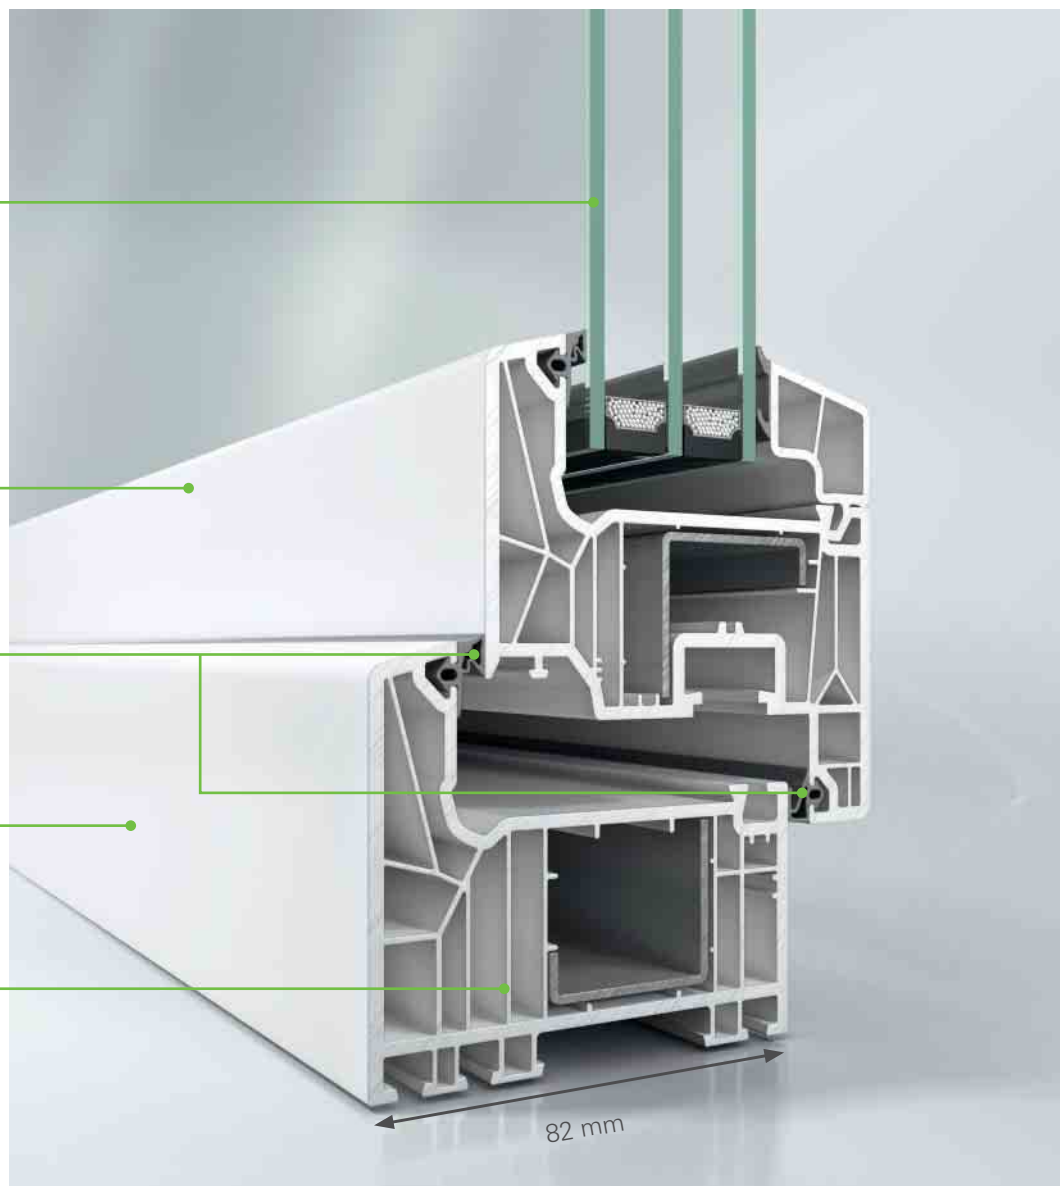

Schüco LivIng – Uitstekende energiebalans

De warmte blijft binnen, de koude buiten. Zeven kamers in het profiel zorgen voor een thermische isolatie tot op passiefhuisniveau, wat voordien niet denkbaar was zonder uitvoerige extra maatregelen.

Als u uw oude ramen vervangt door nieuwe Schüco LivIng-ramen, zal uw energiebehoefte aanzienlijk dalen. Dat betekent niet alleen een lager energieverbruik, maar ook minder CO₂-uitstoot. U bespaart energie en stookkosten en doet tegelijkertijd aan klimaatbescherming.

De goede thermische isolatie maakt van Schüco LivIng echte comfortramen. Binnen in het raam daalt de temperatuur zelfs in de strengste winter niet veel onder de kamertemperatuur. Zo worden tocht en condensatie langdurig efficiënt voorkomen. Bovendien ontsnapt er nagenoeg geen warmte-energie via de glaspartij, terwijl er wel waardevolle zonnewarmte binnenkomt.

Beglazing volgens uw persoonlijke wensen: isolerend en functioneel glas met een dikte van 20 mm tot 52 mm

De vorm van de Classic-vleugel, met zijn strakke en tijdloze lijnen, beantwoordt aan de eisen van moderne architectuur

Twee dichtingsniveaus bieden optimale bescherming tegen wind, regen en geluid

Slanke profielen voor een maximale lichtinval en veel zonnewarmte

7-kamerige profielsystemen met uitstekende isolatie-eigenschappen voor U_f-waarden van max. 1,0 W/(m²K)