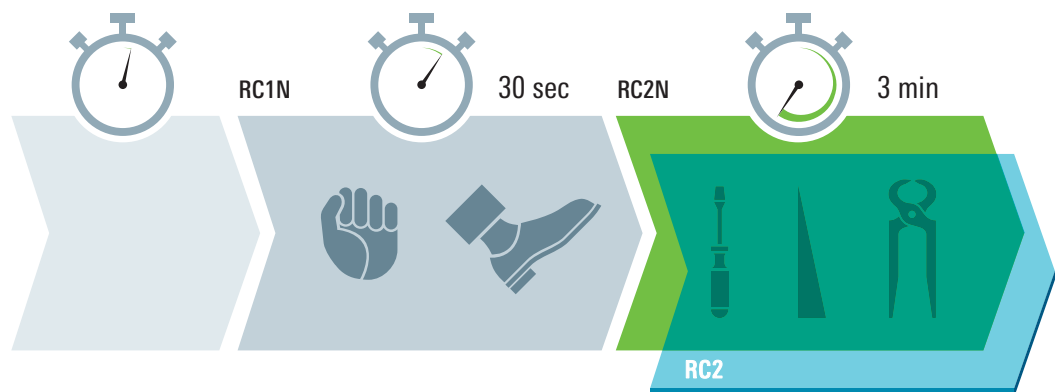

Zonder extra beveiliging geraken dieven gemakkelijk binnen.

De basisveiligheid biedt goede bescherming bij inbraakpogingen.

Verhoogde bescherming bij inbraakpogingen met eenvoudig gereedschap. Met extra veiligheidsglas wordt veiligheidsklasse RC2 bereikt