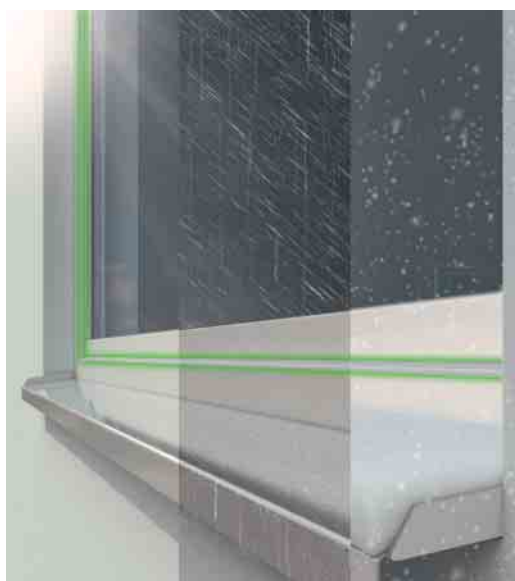

Kwaliteit tot in het kleinste detail

Ook in de vensterbouw worden hoge eisen gesteld aan de dichtheid, de betrouwbaarheid en de bescherming tegen weersinvloeden. Al 50 jaar is het rubber EPDM een gevestigde waarde als dichtingsmateriaal. Het uitstekende terugveergedrag* van de EPDM afdichtingen garandeert een optimale dichtheid van de ramen gedurende heel hun gebruiksduur, zodat een tijdrovende en dure vervanging van de afdichtingen achterwege kan blijven.