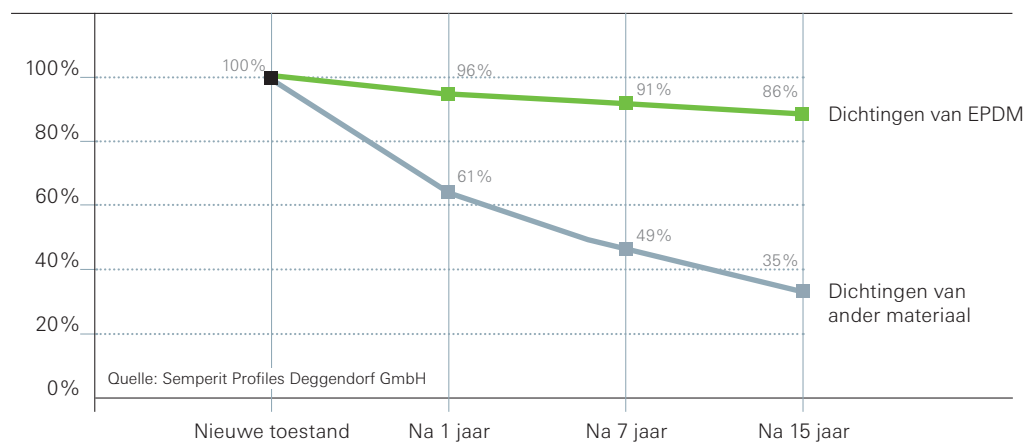

*Gedrag van een afdichting bij herhaald samendrukken, bijvoorbeeld openen en sluiten van het raam. De optimale afdichting neemt telkens weer haar oorspronkelijke vorm aan. Alleen dan is langdurig een hoge dichtende werking gegarandeerd.