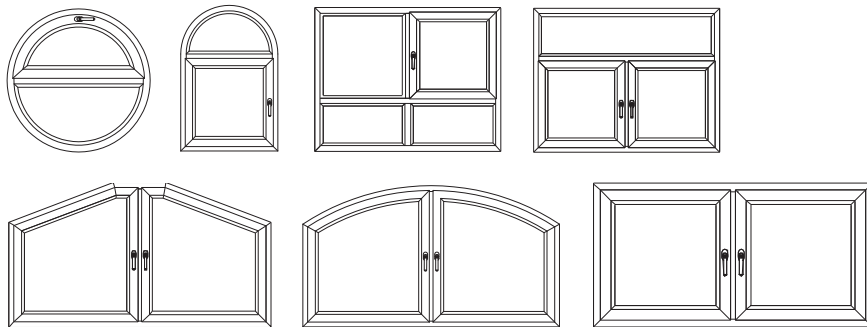

Meerdelige vensters en deuren