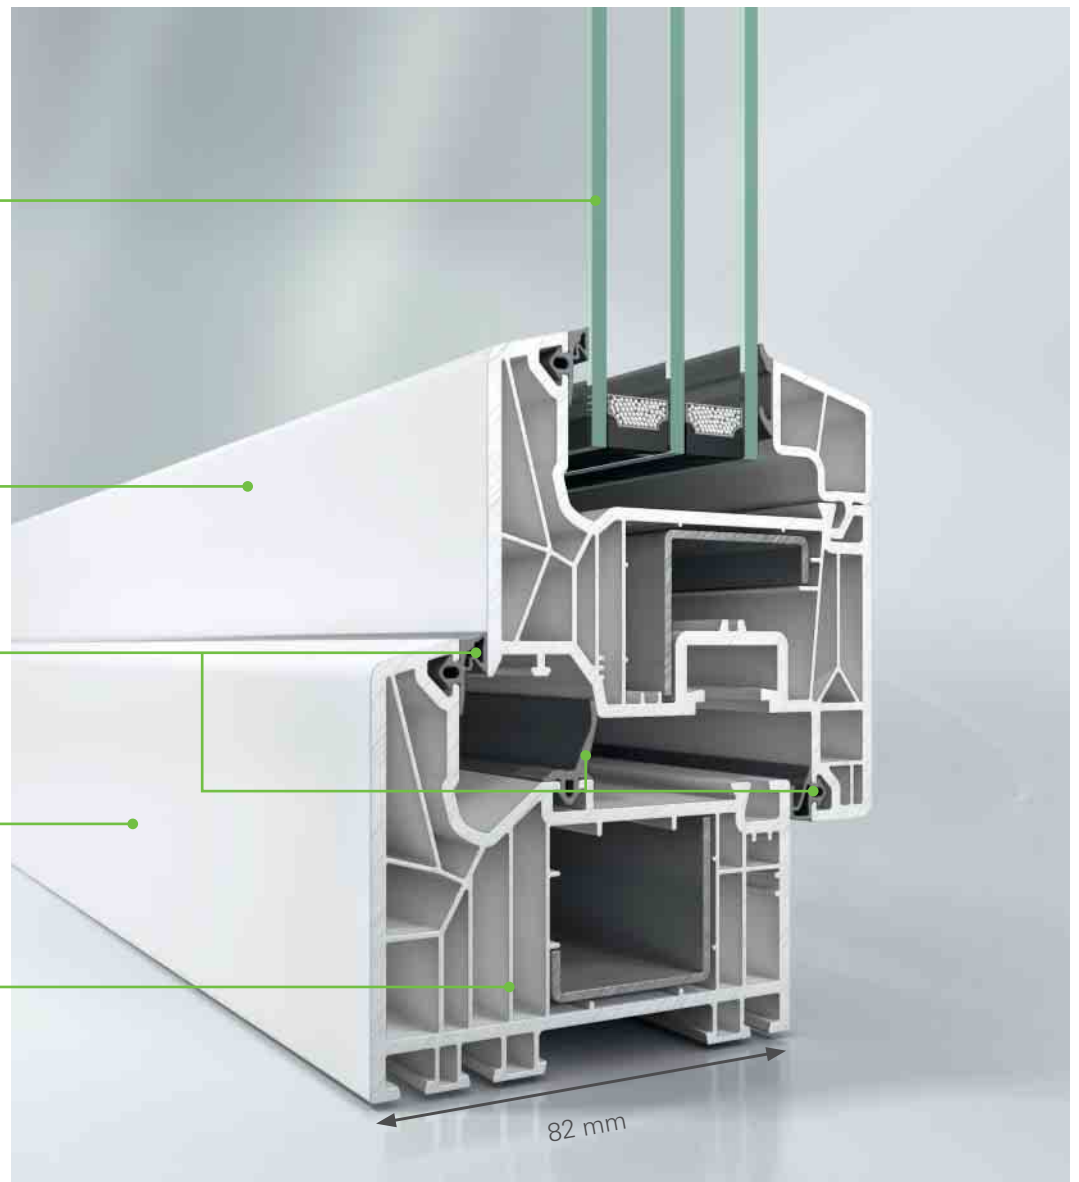

Na de zorgvuldige plaatsing van nieuwe ramen van het Schüco LivIng-systeem bewijst de thermografie dat de energie-investering zich goed loont. Het oorspronkelijke energieverlies is nagenoeg volledig weggewerkt.

Beglazing volgens uw persoonlijke wensen: isolerend en functioneel glas met een dikte van 20 mm tot 52 mm

De vorm van de Classic-vleugel, met zijn strakke en tijdloze lijnen, beantwoordt aan de eisen van moderne architectuur

Drie dichtingsniveaus bieden optimale bescherming tegen wind, regen en geluid

Slanke profielen voor een maximale lichtinval en veel zonnewarmte

7-kamerige profielsystemen met uitstekende isolatie-eigenschappen voor U_g -waarden van max. $0,96 \text{ W}/(\text{m}^2\text{K})$